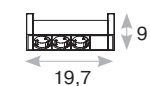

Desk II
цвет белый
902.2048