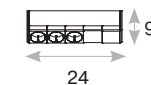

Desk II 3+1
цвет серый
(RAL 9006)
902.400