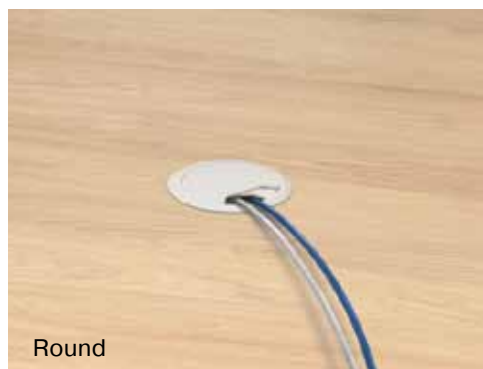

кабель-канал для стола, ДСП, ширина 14 см	артикул	размер, см
	135P080	69 x 14 x 12
кабель-канал для стола	артикул	размер, см
	SK-0140	120 x 12 x 10
кабель-канал вертикальный пластиковый	артикул	размер, см
	010.120	h67-75
пластиковая заглушка Round, белая/серебристая	артикул	размер, см
	010.161	8,8 x 8,8
пластиковая заглушка GMT, цвет серый, белый	артикул	размер, см
	010.121	9,4 x 9,4
металлическая заглушка, цвет черный	артикул	размер, см
	362-80 BL	8 x 8
пластиковый держатель Grip, цвет серебристый	артикул	размер, см
	010.010	9,2 x 6,5

кабель-канал для бенча, ДСП, ширина 35 см	артикул	размер, см
	135P081	69 x 35 x 12
кабель-канал для бенча	артикул	размер, см
	SKZ-0140	120 x 18 x 10
полка для CPU	артикул	размер, см
	135P070	40 x 27 x 48
Pix body одна силовая розетка, цвет черный+белый	артикул	размер, см
	926.000	5 x 5
рамка Siso с лотком	артикул	размер, см
	25.20.349-1 + 25.20.344-0	27,4 x 12
электрический блок Step (3 силовые) + питающий кабель 1,5 м	артикул	размер, см
	336.039 + 375.000	5 x 4,5 x 22