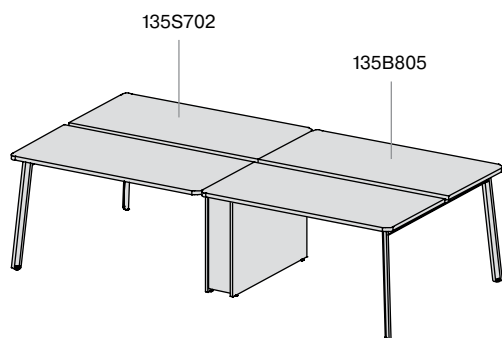

бенч на 4 рабочих места на НАКЛОННЫХ опорах с опорными тумбами, глубина 68см	артикул	размер, см
	135S9□0	236 x 141 x 75,5
	135S9□1	276 x 141 x 75,5
	135S9□2	316 x 141 x 75,5

0 — прямая столешница
2 — столешница с эрго вырезом и щеточкой

бенч на 4 рабочих места на НАКЛОННЫХ опорах с опорными тумбами, глубина 78см	артикул	размер, см
	135S9□0	236 x 161 x 75,5
	135S9□1	276 x 161 x 75,5
	135S9□2	316 x 161 x 75,5

1 — прямая столешница
3 — столешница с эрго вырезом и щеточкой
5 — столешница + FLAP

ПРИМЕРЫ КОМПЛЕКТАЦИИ БЕНЧЕЙ НА НАКЛОННЫХ ОПОРАХ