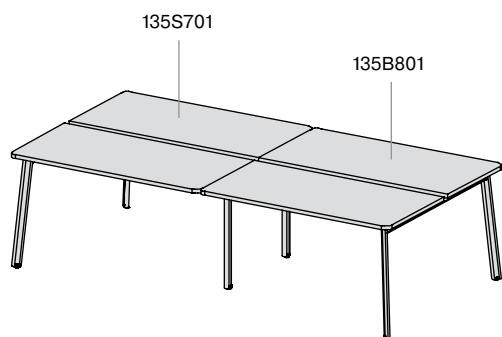

бенч на 4 рабочих места на НАКЛОННЫХ опорах с опорными тумбами, глубина 68см	артикул	размер, см
	135S9□0	236 x 141 x 75,5
	135S9□1	276 x 141 x 75,5
	135S9□2	316 x 141 x 75,5

0 — прямая столешница
2 — столешница с эрго вырезом и щеточкой

бенч на 4 рабочих места на НАКЛОННЫХ опорах с опорными тумбами, глубина 78см	артикул	размер, см
	135S9□0	236 x 161 x 75,5
	135S9□1	276 x 161 x 75,5
	135S9□2	316 x 161 x 75,5

1 — прямая столешница
3 — столешница с эрго вырезом и щеточкой
5 — столешница + FLAP

ПРИМЕРЫ КОМПЛЕКТАЦИИ БЕНЧЕЙ НА НАКЛОННЫХ ОПОРАХ