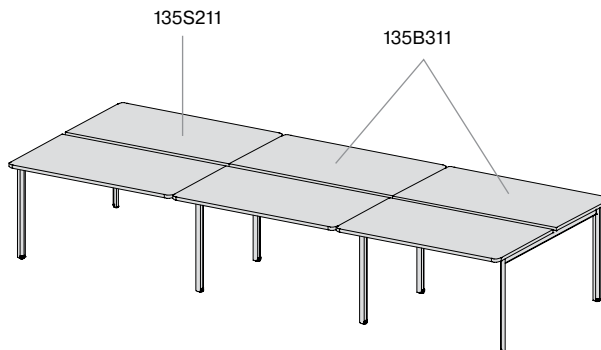

бенч на 4 рабочих места на ПРЯМЫХ опорах с опорными тумбами, глубина 68см		артикул	размер, см
		135S4□0	236 x 141 x 75,5
		135S4□1	276 x 141 x 75,5
		135S4□2	316 x 141 x 75,5

бенч на 4 рабочих места на ПРЯМЫХ опорах с опорными тумбами, глубина 78см		артикул	размер, см
		135S4□0	236 x 161 x 75,5
		135S4□1	276 x 161 x 75,5
		135S4□2	316 x 161 x 75,5

ПРИМЕРЫ КОМПЛЕКТАЦИИ БЕНЧЕЙ НА ПРЯМЫХ ОПОРАХ