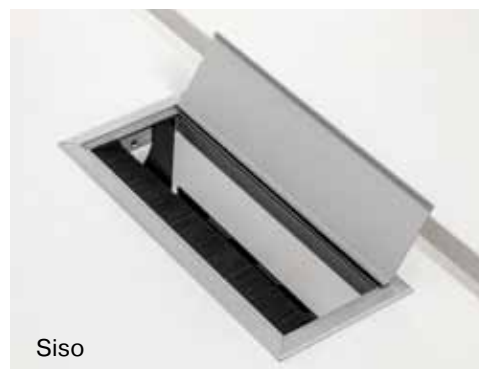

кабель-канал для стола, ДСП, ширина 14 см	артикул	размер, см
	135P080	69 x 14 x 12
кабель-канал для стола	артикул	размер, см
	SK-0140	120 x 12 x 10
кабель-канал вертикальный пластиковый	артикул	размер, см
	010.120	h67-75
пластиковая заглушка Round, белая/серебристая	артикул	размер, см
	010.161	8,8 x 8,8
пластиковая заглушка GMT, цвет серый, белый	артикул	размер, см
	010.121	9,4 x 9,4
металлическая заглушка, цвет черный	артикул	размер, см
	362-80 BL	8 x 8
пластиковый держатель Grip, цвет серебристый	артикул	размер, см
	010.010	9,2 x 6,5

кабель-канал для бенча, ДСП, ширина 35 см	артикул	размер, см
	135P081	69 x 35 x 12
кабель-канал для бенча	артикул	размер, см
	SKZ-0140	120 x 18 x 10
полка для CPU	артикул	размер, см
	135P070	40 x 27 x 48
Pix body одна силовая розетка, цвет черный+белый	артикул	размер, см
	926.000	5 x 5
рамка Siso с лотком	артикул	размер, см
	25.20.349-1 + 25.20.344-0	27,4 x 12
электрический блок Step (3 силовые) + питающий кабель 1,5 м	артикул	размер, см
	336.039 + 375.000	5 x 4,5 x 22