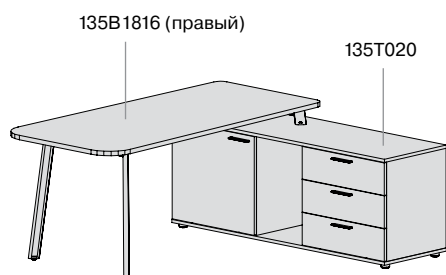

стол на НАКЛОННЫХ опорах глубиной 78 см, столешница с прямыми углами	артикул	размер, см
	135B16□2	138 x 78 x 75,5
	135B16□4	158 x 78 x 75,5
	135B16□6	178 x 78 x 75,5
	135B16□8	198 x 78 x 75,5
	135B16□3	138 x 78 x 75,5
	135B16□5	158 x 78 x 75,5
	135B16□7	178 x 78 x 75,5
	135B16□9	198 x 78 x 75,5
1 — прямая столешница 3 — столешница с эрго вырезом		

тумба односторонняя универсальная	артикул	размер, см
	135T020	160 x 50 x 63

стол на НАКЛОННЫХ опорах глубиной 78 см	артикул	размер, см
	135S6□0	118 x 78 x 75,5
	135S6□1	138 x 78 x 75,5
	135S6□2	158 x 78 x 75,5
	135S6□3	178 x 78 x 75,5
	135S6□4	198 x 78 x 75,5
1 — прямая столешница 3 — столешница с эрго вырезом и щеточкой		

стол на ПРЯМЫХ опорах глубиной 78 см	артикул	размер, см
	135S1□0	118 x 78 x 75,5
	135S1□1	138 x 78 x 75,5
	135S1□2	158 x 78 x 75,5
	135S1□3	178 x 78 x 75,5
	135S1□4	198 x 78 x 75,5
1 — прямая столешница 3 — столешница с эрго вырезом и щеточкой		

стол на НАКЛОННЫХ опорах глубиной 78 см, столешница со скругленными углами	артикул	размер, см
	135B18□4	158 x 78 x 75,5
	135B18□6	178 x 78 x 75,5
	135B18□8	198 x 78 x 75,5
	135B18□5	158 x 78 x 75,5
	135B18□7	178 x 78 x 75,5
	135B18□9	198 x 78 x 75,5
1 — прямая столешница 3 — столешница с эрго вырезом		

приставка	артикул	размер, см
	135B1006	100 x 78 x 75,5

КОМПЛЕКТАЦИЯ РАБОЧЕГО МЕСТА НА ОПОРНОЙ ТУМБЕ