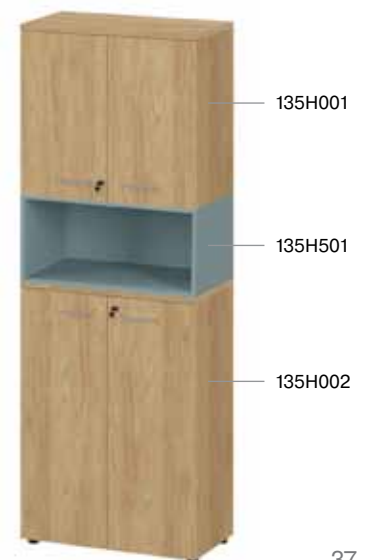

шкаф высокий для бумаг с распашными дверьми	артикул	размер, см
	135H007 + 135H303	80 x 42 x 221

гардероб высокий с распашными дверьми	артикул	размер, см
	135H007 + 135H304	80 x 42 x 221

ячейка открытая, без опор	артикул	размер, см
	135H501	80 x 42 x 36

ячейка открытая, с опорами	артикул	размер, см
	135H502	80 x 42 x 39

ячейка открытая с полкой, без опор	артикул	размер, см
	135H503	80 x 42 x 36

ячейка открытая с полкой, с опорами	артикул	размер, см
	135H504	80 x 42 x 39

шкаф-ячейка без опор	артикул	размер, см
	135H505	40 x 42 x 36

шкаф-ячейка с опорами	артикул	размер, см
	135H506	40 x 42 x 39