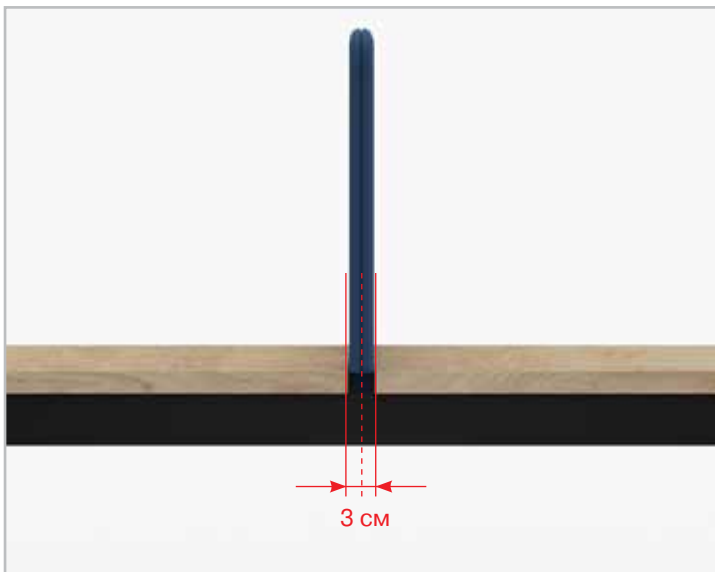

# Flex: рабочие места

Материал столешниц — ДСП толщиной 25 мм, покрытие — меламин, кромка — ABS (пластиковое противоударное покрытие) толщиной 2 мм

Широкий спектр столешниц по длине:  
118, 138, 158, 178, 198 см

Два варианта глубины столешницы: 68 и 78 см

Два варианта опор — наклонные и прямые.

Опоры цельнометаллические, овальные в сечении 60x30 мм, соединены траверсой сечением 60x30 мм, толщина металла 2 мм, покрытие — порошковая покраска.

# Типы столешниц

прямые столешницы

столешницы с эргономичным вырезом

столешницы с откидывающейся крышкой FLAP (только для бенч-систем)

База стола предусматривает возможность смещения столешницы при монтаже в пределах  $\pm 10$  мм для установки настольных экранов разной толщины, а также для крепления аксессуаров.