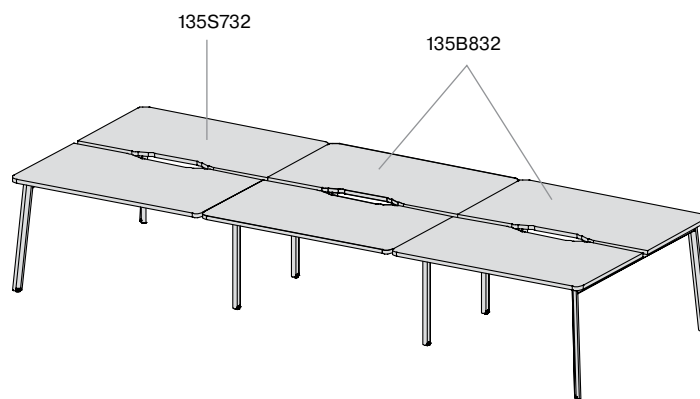

бенч на 4 рабочих места на НАКЛОННЫХ опорах с опорными тумбами, глубина 68см	артикул	размер, см
	135S9□0	236 x 141 x 75,5
	135S9□1	276 x 141 x 75,5
	135S9□2	316 x 141 x 75,5

0 — прямая столешница
2 — столешница с эрго вырезом и щеточкой

бенч на 4 рабочих места на НАКЛОННЫХ опорах с опорными тумбами, глубина 78см	артикул	размер, см
	135S9□0	236 x 161 x 75,5
	135S9□1	276 x 161 x 75,5
	135S9□2	316 x 161 x 75,5

1 — прямая столешница
3 — столешница с эрго вырезом и щеточкой
5 — столешница + FLAP

ПРИМЕРЫ КОМПЛЕКТАЦИИ БЕНЧЕЙ НА НАКЛОННЫХ ОПОРАХ