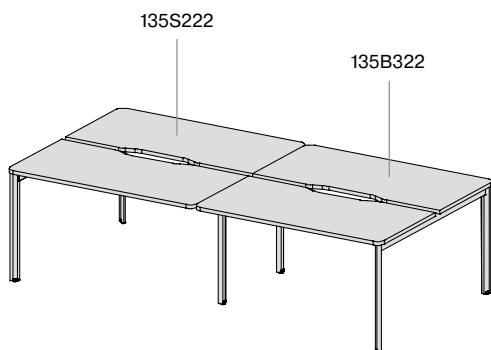

бенч на 4 рабочих места на ПРЯМЫХ опорах с опорными тумбами, глубина 68см		артикул	размер, см
		135S4□0	236 x 141 x 75,5
		135S4□1	276 x 141 x 75,5
		135S4□2	316 x 141 x 75,5

бенч на 4 рабочих места на ПРЯМЫХ опорах с опорными тумбами, глубина 78см		артикул	размер, см
		135S4□0	236 x 161 x 75,5
		135S4□1	276 x 161 x 75,5
		135S4□2	316 x 161 x 75,5

ПРИМЕРЫ КОМПЛЕКТАЦИИ БЕНЧЕЙ НА ПРЯМЫХ ОПОРАХ