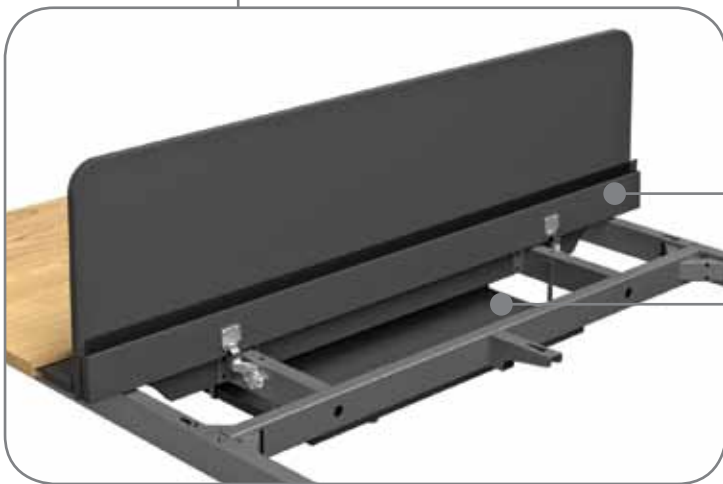

Экраны для бенчей

Экраны Involux для бенча устанавливаются при помощи усиленных кронштейнов, позволяющих очень жестко закрепить экран. Надежность и прочность такого крепления позволяет при необходимости увеличивать высоту и наполнение экрана.

Стандартные уголки, используемые для установки экранов S, имеют меньший предел прочности, поэтому не допускают увеличения высоты экрана и требуют заказа отдельных креплений для любых дополнительных элементов.