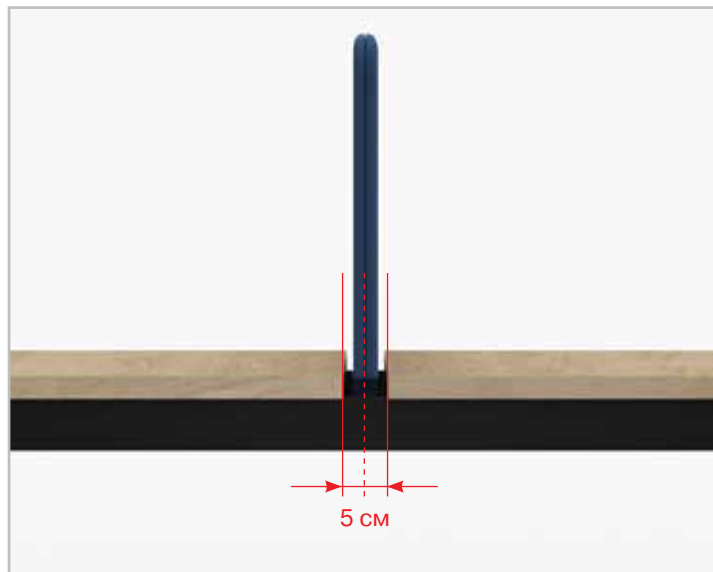

# Типы столешниц

прямые столешницы

столешницы с эргономичным вырезом

столешницы с откидывающейся крышкой FLAP (только для бенч-систем)

База стола предусматривает возможность смещения столешницы при монтаже в пределах  $\pm 10$  мм для установки настольных экранов разной толщины, а также для крепления аксессуаров.