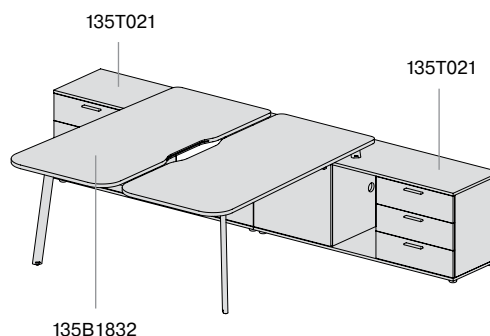

бенч на 2 рабочих места на НАКЛОННЫХ опорах глубиной 78 см	артикул	размер, см
	135B17□1	138 x 161 x 75,5
	135B17□2	158 x 161 x 75,5
	135B17□3	178 x 161 x 75,5
	135B17□4	198 x 161 x 75,5

1 — прямая столешница
3 — столешница с эрго вырезом и щеточкой
5 — столешница + FLAP

тумба двусторонняя	артикул	размер, см
	135T021	160 x 50 x 63

бенч на 2 рабочих места на НАКЛОННЫХ опорах глубиной 78 см	артикул	размер, см
	135B18□1	158 x 161 x 75,5
	135B18□2	178 x 161 x 75,5
	135B18□3	198 x 161 x 75,5

1 — прямая столешница
3 — столешница с эрго вырезом

КОМПЛЕКТАЦИЯ РАБОЧИХ МЕСТ НА ОПОРНЫХ ТУМБАХ