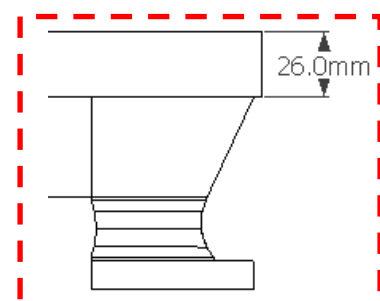

Письменный стол EE82