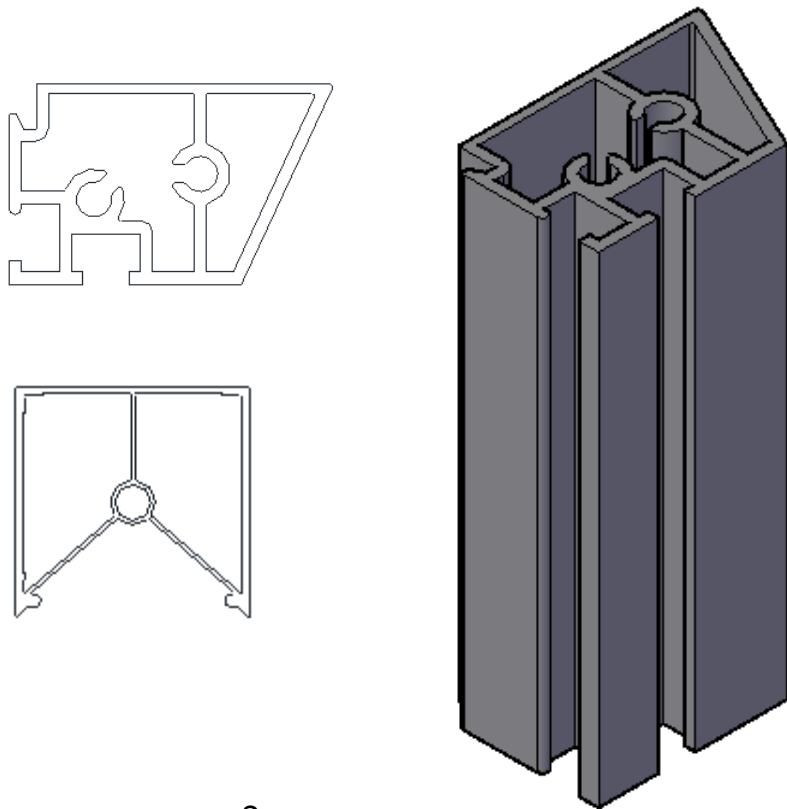

Основной материал: плита МДФ класса Е0.

Материал поверхности: шпон массива дерева на поверхности.

**Покрытие: ПУ лакокрасочное покрытие
(экологическая краска Дабао/Чжанчен)**

W-11B

W-24

		наименование	описание
кабельная коробка		Комплект многофункциональной проводной коробки EFJ02 (Разделены на внутренние стандарты и международные стандарты)	Встроенные три источника питания, один сетевой интерфейс и один телефонный интерфейс. (Дополнительно для всех основных столов, столов для переговоров и комбинированных столов серии Yi)
		Многофункциональная кабельная коробка EFJ33 (Разделены на внутренние стандарты и международные стандарты)	Встроенный 1 блок питания, 1 сетевой (CAT.6), 1 VGA, 1 телефон (Эта кабельная коробка является дополнительной для EE70)
		Встроенные 3 источника питания, 1 интерфейс HDMI, 2 сети (CAT.6), 2 USB-интерфейса для зарядки. (Встроен в EE80, опционально в EE78)	Встроенные 3 источника питания, 1 интерфейс HDMI, 2 сети (CAT.6), 2 USB-интерфейса для зарядки. (Встроен в EE80, опционально в EE78)
петли		Амортизирующий шарнир FGV Амортизирующая петля FGV для алюминиевой рамы	EE27/82/83/95/96/97/98 EE95A/96A/97A/98A
направляющие		Направляющая полу-амортизирующего буфера Hettich	EE22, EE80 (EE29) EE82
Замки		VM передний замок	черный EE22, EE80 (EE29)
		BMB передний замок	черный (EE82)
Беспроводная зарядка		Беспроводная зарядка	(EE80, EE82, EE83)

- **Переключатель, опора**

Толщина стенки: 2 мм

Обработка поверхности: щелочное травление и окисление.

Цель травления щелочью — удалить естественную оксидную пленку с поверхности алюминиевого материала и активировать поверхность для облегчения анодирования. Щелочное травление позволяет не только удалить дефекты, такие как грубые экструзионные линии на поверхности, и получить плоскую и гладкую поверхность, но также дополнительно удалить масло и очистить поверхность для достижения лучшего эффекта щелочного травления.