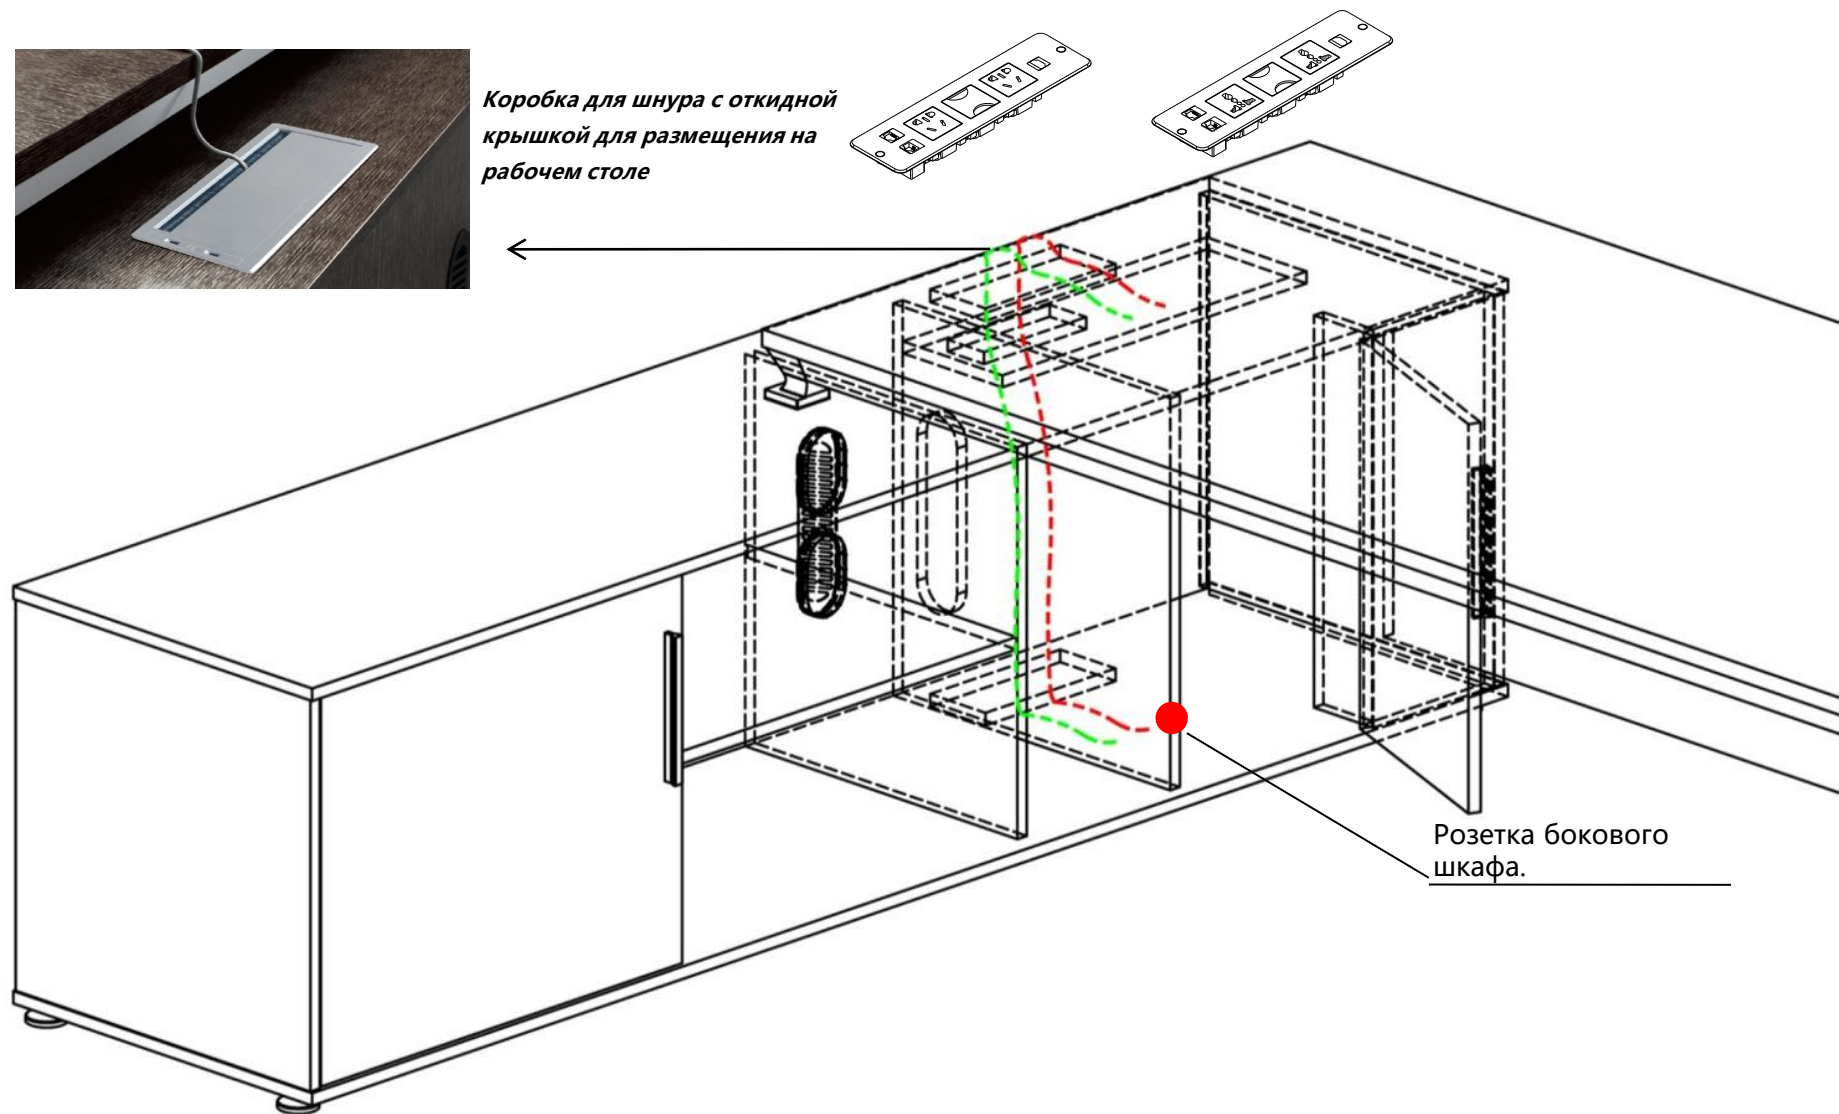

Письменный стол EE80

Боковые кабели:
проводка главного офиса у вас под рукой

Добрые советы:

Приставной столик имеет встроенную кабельную коробку EFJ43. При размещении заказа укажите продажи на внутреннем или экспортном рынке.

Проводная коробка EFJ43

Письменный стол EE82

- Сбалансированным и симметричным влево и вправо.
- В целом стабильный и элегантный, много места для хранения вещей.
- Способ открытия боковой раздвижной двери может принести разные впечатления от хранения.

Письменный стол EE82

Письменные столы EE82, EE83

Коробка для шнура с откидной крышкой для размещения на рабочем столе

Розетка бокового шкафа.

•В линейке множество вариантов столов для руководителей, от тяжелых до простых, и можно выбрать разные конфигурации в зависимости от разных групп людей и разных помещений.

EE80

EE83

EE87

EE88

EE20

EE22

Стол переговоров

Стол для видеоконференций серии «Easy» оснащены функциями внутренней проводки и полнофункциональными розеточными коробками, а также обладают мощными видеофункциями.