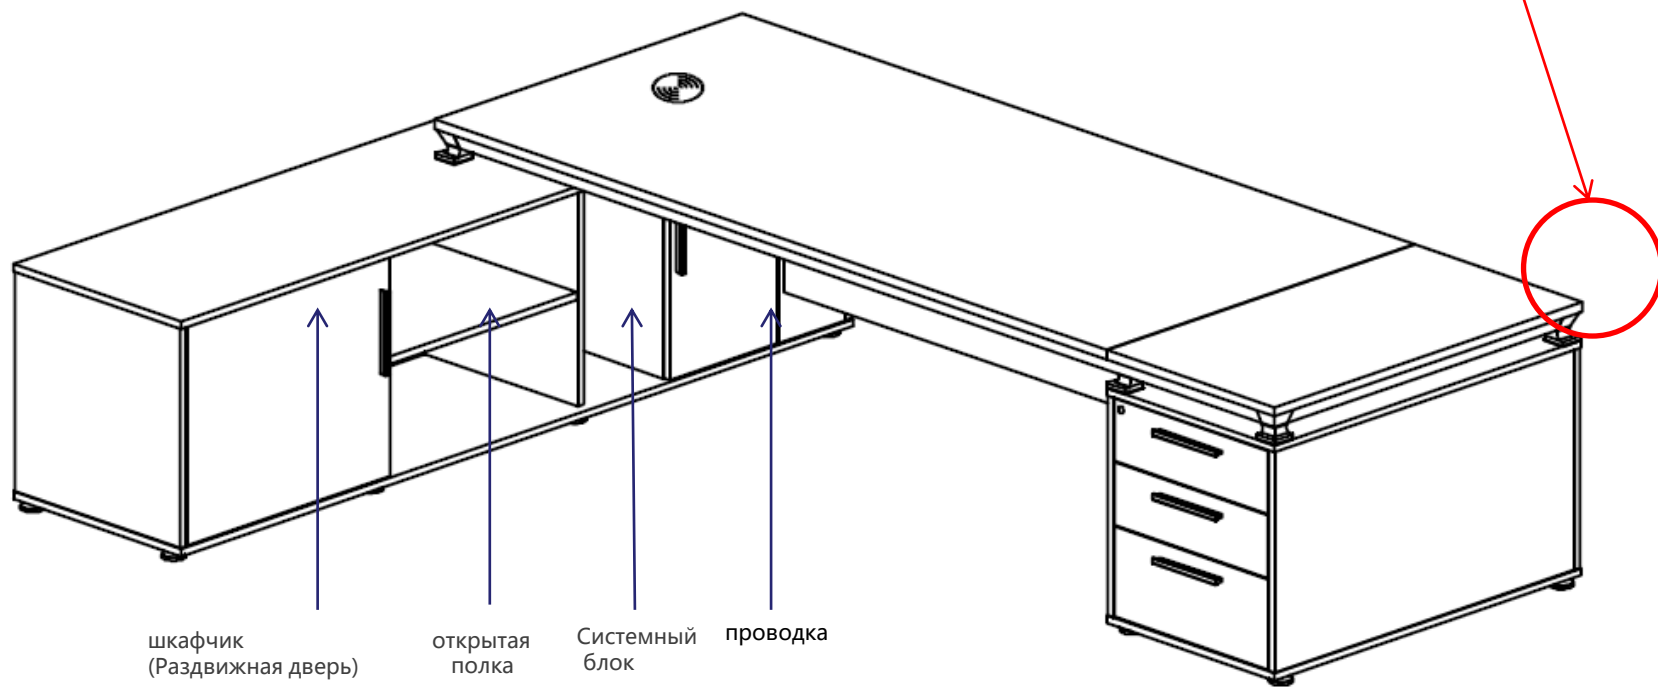

Письменный стол EE82