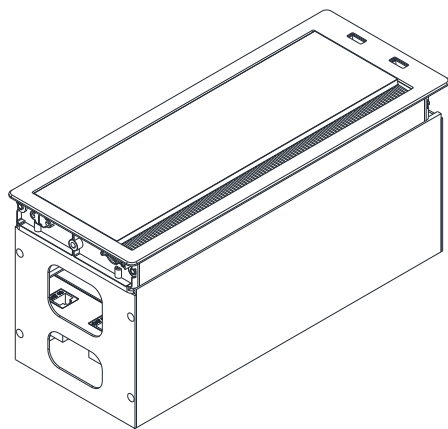

Письменный стол EE80

- Двойная L-образная конструкция в шахматном порядке.
- Наклонная «талия» под столешницей
- Разница в высоте между основной и боковой платформами придает подвесному визуальному дизайну ощущение многослойности.

Письменный стол EE80

Боковые кабели:
проводка главного офиса у вас под рукой

Добрые советы:

Приставной столик имеет встроенную кабельную коробку EFJ43. При размещении заказа укажите продажи на внутреннем или экспортном рынке.