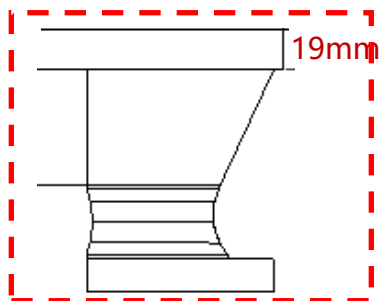

Письменный стол EE82