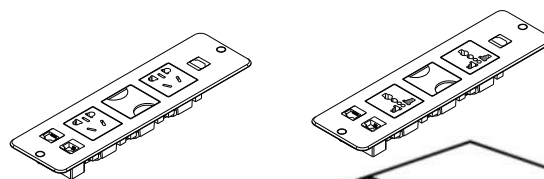

Проводная коробка EFJ43

Письменный стол EE82

- Сбалансированным и симметричным влево и вправо.
- В целом стабильный и элегантный, много места для хранения вещей.
- Способ открытия боковой раздвижной двери может принести разные впечатления от хранения.

Письменный стол EE82

Письменные столы EE82, EE83

Коробка для шнура с откидной крышкой для размещения на рабочем столе

Розетка бокового шкафа.

•В линейке множество вариантов столов для руководителей, от тяжелых до простых, и можно выбрать разные конфигурации в зависимости от разных групп людей и разных помещений.