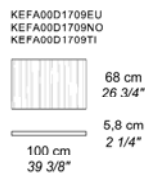

GAMBE PER PIANI DI SCRIVANIA / LEGS FOR TOP OF THE DESK