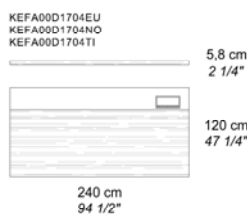

PIANI DI SCRIVANIA / TOP OF THE DESK