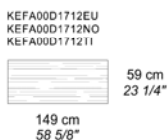

PIANI DI SCRIVANIA / TOP OF THE DESK

GAMBE PER PIANI DI SCRIVANIA / LEGS FOR TOP OF THE DESK

PANNELLI DI CORTESIA / MODESTY PANELS

CASSETTIERE / PEDESTALS

<p>KEFA00M1720CU</p> <p>68 cm 26 3/4"</p> <p>107,5 cm 42 3/8"</p> <p>80 cm 31 1/2"</p>	<p>KEFA00M1720EU KEFA00M1720NO KEFA00M1720TI</p> <p>68 cm 26 3/4"</p> <p>107,5 cm 42 3/8"</p> <p>80 cm 31 1/2"</p>	<p>KEFA00M1722CU</p> <p>68 cm 26 3/4"</p> <p>127,5 cm 50 1/4"</p> <p>80 cm 31 1/2"</p>	<p>KEFA00M1722EU KEFA00M1722NO KEFA00M1722TI</p> <p>68 cm 26 3/4"</p> <p>127,5 cm 50 1/4"</p> <p>80 cm 31 1/2"</p>	
<p>KEFA00M1721CU</p> <p>107,5 cm 42 3/8"</p> <p>80 cm 31 1/2"</p> <p>47 cm 18 1/2"</p>	<p>KEFA00M1723CU</p> <p>127,5 cm 50 1/4"</p> <p>80 cm 31 1/2"</p> <p>47 cm 18 1/2"</p>			
<p>KEFA00M1721EU KEFA00M1721NO KEFA00M1721TI</p> <p>107,5 cm 42 3/8"</p> <p>80 cm 31 1/2"</p> <p>47 cm 18 1/2"</p>	<p>KEFA00M1723EU KEFA00M1723NO KEFA00M1723TI</p> <p>127,5 cm 50 1/4"</p> <p>80 cm 31 1/2"</p> <p>47 cm 18 1/2"</p>			
<p>KEFA00M1724CU</p> <p>75,4 cm 29 5/8"</p> <p>47 cm 18 1/2"</p>	<p>KEFA00M1724EU KEFA00M1724NO KEFA00M1724TI</p> <p>75,4 cm 29 5/8"</p> <p>47 cm 18 1/2"</p>	<p>KEFA00M1725CU</p> <p>75,4 cm 29 5/8"</p> <p>47 cm 18 1/2"</p>	<p>KEFA00M1725EU KEFA00M1725NO KEFA00M1725TI</p> <p>75,4 cm 29 5/8"</p> <p>47 cm 18 1/2"</p>	