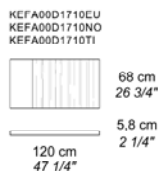

GAMBE PER PIANI DI SCRIVANIA / LEGS FOR TOP OF THE DESK