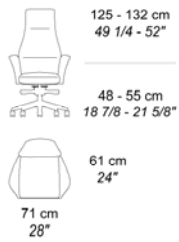

POLTRONE / ARMCHAIRS

KEFA00POL1770