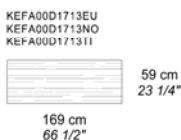

PIANI DI SCRIVANIA / TOP OF THE DESK

GAMBE PER PIANI DI SCRIVANIA / LEGS FOR TOP OF THE DESK

PANNELLI DI CORTESIA / MODESTY PANELS

CASSETTIERE / PEDESTALS

<p>KEFA00M1720CU</p> <p>68 cm 26 3/4"</p> <p>107,5 cm 42 3/8"</p> <p>80 cm 31 1/2"</p>	<p>KEFA00M1720EU KEFA00M1720NO KEFA00M1720TI</p> <p>68 cm 26 3/4"</p> <p>107,5 cm 42 3/8"</p> <p>80 cm 31 1/2"</p>	<p>KEFA00M1722CU</p> <p>68 cm 26 3/4"</p> <p>127,5 cm 50 1/4"</p> <p>80 cm 31 1/2"</p>	<p>KEFA00M1722EU KEFA00M1722NO KEFA00M1722TI</p> <p>68 cm 26 3/4"</p> <p>127,5 cm 50 1/4"</p> <p>80 cm 31 1/2"</p>	
<p>KEFA00M1721CU</p> <p>107,5 cm 42 3/8"</p> <p>80 cm 31 1/2"</p> <p>47 cm 18 1/2"</p>	<p>KEFA00M1723CU</p> <p>127,5 cm 50 1/4"</p> <p>80 cm 31 1/2"</p> <p>47 cm 18 1/2"</p>			
<p>KEFA00M1721EU KEFA00M1721NO KEFA00M1721TI</p> <p>107,5 cm 42 3/8"</p> <p>80 cm 31 1/2"</p> <p>47 cm 18 1/2"</p>	<p>KEFA00M1723EU KEFA00M1723NO KEFA00M1723TI</p> <p>127,5 cm 50 1/4"</p> <p>80 cm 31 1/2"</p> <p>47 cm 18 1/2"</p>			
<p>KEFA00M1724CU</p> <p>75,4 cm 29 5/8"</p> <p>47 cm 18 1/2"</p>	<p>KEFA00M1724EU KEFA00M1724NO KEFA00M1724TI</p> <p>75,4 cm 29 5/8"</p> <p>47 cm 18 1/2"</p>	<p>KEFA00M1725CU</p> <p>75,4 cm 29 5/8"</p> <p>47 cm 18 1/2"</p>	<p>KEFA00M1725EU KEFA00M1725NO KEFA00M1725TI</p> <p>75,4 cm 29 5/8"</p> <p>47 cm 18 1/2"</p>	