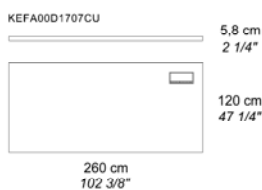

PIANI DI SCRIVANIA / TOP OF THE DESK