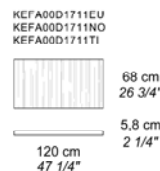

GAMBE PER PIANI DI SCRIVANIA / LEGS FOR TOP OF THE DESK