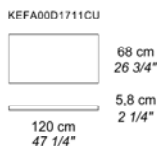

GAMBE PER PIANI DI SCRIVANIA / LEGS FOR TOP OF THE DESK