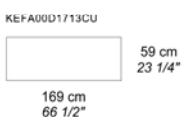

PIANI DI SCRIVANIA / TOP OF THE DESK

GAMBE PER PIANI DI SCRIVANIA / LEGS FOR TOP OF THE DESK

PANNELLI DI CORTESIA / MODESTY PANELS

CASSETTIERE / PEDESTALS

<p>KEFA00M1720CU</p> <p>68 cm 26 3/4"</p> <p>107,5 cm 42 3/8"</p> <p>80 cm 31 1/2"</p>	<p>KEFA00M1720EU KEFA00M1720NO KEFA00M1720TI</p> <p>68 cm 26 3/4"</p> <p>107,5 cm 42 3/8"</p> <p>80 cm 31 1/2"</p>	<p>KEFA00M1722CU</p> <p>68 cm 26 3/4"</p> <p>127,5 cm 50 1/4"</p> <p>80 cm 31 1/2"</p>	<p>KEFA00M1722EU KEFA00M1722NO KEFA00M1722TI</p> <p>68 cm 26 3/4"</p> <p>127,5 cm 50 1/4"</p> <p>80 cm 31 1/2"</p>	
<p>KEFA00M1721CU</p> <p>107,5 cm 42 3/8"</p> <p>80 cm 31 1/2"</p> <p>47 cm 18 1/2"</p>	<p>KEFA00M1723CU</p> <p>127,5 cm 50 1/4"</p> <p>80 cm 31 1/2"</p> <p>47 cm 18 1/2"</p>			
<p>KEFA00M1721EU KEFA00M1721NO KEFA00M1721TI</p> <p>107,5 cm 42 3/8"</p> <p>80 cm 31 1/2"</p> <p>47 cm 18 1/2"</p>	<p>KEFA00M1723EU KEFA00M1723NO KEFA00M1723TI</p> <p>127,5 cm 50 1/4"</p> <p>80 cm 31 1/2"</p> <p>47 cm 18 1/2"</p>			
<p>KEFA00M1724CU</p> <p>75,4 cm 29 5/8"</p> <p>47 cm 18 1/2"</p>	<p>KEFA00M1724EU KEFA00M1724NO KEFA00M1724TI</p> <p>75,4 cm 29 5/8"</p> <p>47 cm 18 1/2"</p>	<p>KEFA00M1725CU</p> <p>75,4 cm 29 5/8"</p> <p>47 cm 18 1/2"</p>	<p>KEFA00M1725EU KEFA00M1725NO KEFA00M1725TI</p> <p>75,4 cm 29 5/8"</p> <p>47 cm 18 1/2"</p>	