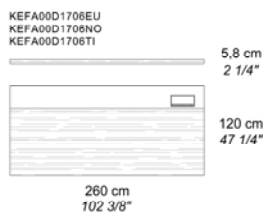

PIANI DI SCRIVANIA / TOP OF THE DESK

GAMBE PER PIANI DI SCRIVANIA / LEGS FOR TOP OF THE DESK

PANNELLI DI CORTESIA / MODESTY PANELS

CASSETTIERE / PEDESTALS

<p>KEFA00M1720CU</p> <p>68 cm 26 3/4"</p> <p>107,5 cm 42 3/8"</p> <p>80 cm 31 1/2"</p>	<p>KEFA00M1720EU KEFA00M1720NO KEFA00M1720TI</p> <p>68 cm 26 3/4"</p> <p>107,5 cm 42 3/8"</p> <p>80 cm 31 1/2"</p>	<p>KEFA00M1722CU</p> <p>68 cm 26 3/4"</p> <p>127,5 cm 50 1/4"</p> <p>80 cm 31 1/2"</p>	<p>KEFA00M1722EU KEFA00M1722NO KEFA00M1722TI</p> <p>68 cm 26 3/4"</p> <p>127,5 cm 50 1/4"</p> <p>80 cm 31 1/2"</p>	
<p>KEFA00M1721CU</p> <p>107,5 cm 42 3/8"</p> <p>80 cm 31 1/2"</p> <p>47 cm 18 1/2"</p>	<p>KEFA00M1723CU</p> <p>127,5 cm 50 1/4"</p> <p>80 cm 31 1/2"</p> <p>47 cm 18 1/2"</p>			
<p>KEFA00M1721EU KEFA00M1721NO KEFA00M1721TI</p> <p>107,5 cm 42 3/8"</p> <p>80 cm 31 1/2"</p> <p>47 cm 18 1/2"</p>	<p>KEFA00M1723EU KEFA00M1723NO KEFA00M1723TI</p> <p>127,5 cm 50 1/4"</p> <p>80 cm 31 1/2"</p> <p>47 cm 18 1/2"</p>			
<p>KEFA00M1724CU</p> <p>75,4 cm 29 5/8"</p> <p>47 cm 18 1/2"</p>	<p>KEFA00M1724EU KEFA00M1724NO KEFA00M1724TI</p> <p>75,4 cm 29 5/8"</p> <p>47 cm 18 1/2"</p>	<p>KEFA00M1725CU</p> <p>75,4 cm 29 5/8"</p> <p>47 cm 18 1/2"</p>	<p>KEFA00M1725EU KEFA00M1725NO KEFA00M1725TI</p> <p>75,4 cm 29 5/8"</p> <p>47 cm 18 1/2"</p>	