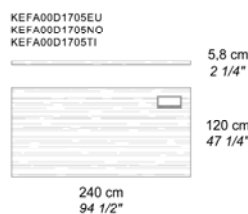

PIANI DI SCRIVANIA / TOP OF THE DESK

GAMBE PER PIANI DI SCRIVANIA / LEGS FOR TOP OF THE DESK

PANNELLI DI CORTESIA / MODESTY PANELS

CASSETTIERE / PEDESTALS

<p>KEFA00M1720CU</p> <p>68 cm 26 3/4"</p> <p>107,5 cm 42 3/8"</p> <p>80 cm 31 1/2"</p>	<p>KEFA00M1720EU KEFA00M1720NO KEFA00M1720TI</p> <p>68 cm 26 3/4"</p> <p>107,5 cm 42 3/8"</p> <p>80 cm 31 1/2"</p>	<p>KEFA00M1722CU</p> <p>68 cm 26 3/4"</p> <p>127,5 cm 50 1/4"</p> <p>80 cm 31 1/2"</p>	<p>KEFA00M1722EU KEFA00M1722NO KEFA00M1722TI</p> <p>68 cm 26 3/4"</p> <p>127,5 cm 50 1/4"</p> <p>80 cm 31 1/2"</p>	
<p>KEFA00M1721CU</p> <p>107,5 cm 42 3/8"</p> <p>80 cm 31 1/2"</p> <p>47 cm 18 1/2"</p>	<p>KEFA00M1723CU</p> <p>127,5 cm 50 1/4"</p> <p>80 cm 31 1/2"</p> <p>47 cm 18 1/2"</p>			
<p>KEFA00M1721EU KEFA00M1721NO KEFA00M1721TI</p> <p>107,5 cm 42 3/8"</p> <p>80 cm 31 1/2"</p> <p>47 cm 18 1/2"</p>	<p>KEFA00M1723EU KEFA00M1723NO KEFA00M1723TI</p> <p>127,5 cm 50 1/4"</p> <p>80 cm 31 1/2"</p> <p>47 cm 18 1/2"</p>			
<p>KEFA00M1724CU</p> <p>75,4 cm 29 5/8"</p> <p>47 cm 18 1/2"</p>	<p>KEFA00M1724EU KEFA00M1724NO KEFA00M1724TI</p> <p>75,4 cm 29 5/8"</p> <p>47 cm 18 1/2"</p>	<p>KEFA00M1725CU</p> <p>75,4 cm 29 5/8"</p> <p>47 cm 18 1/2"</p>	<p>KEFA00M1725EU KEFA00M1725NO KEFA00M1725TI</p> <p>75,4 cm 29 5/8"</p> <p>47 cm 18 1/2"</p>	