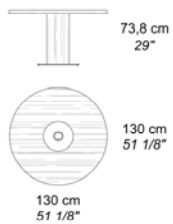

KEFA00D1717EU
KEFA00D1717NO
KEFA00D1717TI