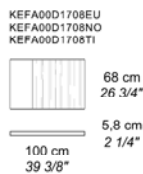

GAMBE PER PIANI DI SCRIVANIA / LEGS FOR TOP OF THE DESK