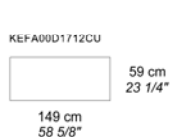

PIANI DI SCRIVANIA / TOP OF THE DESK

GAMBE PER PIANI DI SCRIVANIA / LEGS FOR TOP OF THE DESK

PANNELLI DI CORTESIA / MODESTY PANELS

CASSETTIERE / PEDESTALS

<p>KEFA00M1720CU</p> <p>68 cm 26 3/4"</p> <p>107,5 cm 42 3/8"</p> <p>80 cm 31 1/2"</p>	<p>KEFA00M1720EU KEFA00M1720NO KEFA00M1720TI</p> <p>68 cm 26 3/4"</p> <p>107,5 cm 42 3/8"</p> <p>80 cm 31 1/2"</p>	<p>KEFA00M1722CU</p> <p>68 cm 26 3/4"</p> <p>127,5 cm 50 1/4"</p> <p>80 cm 31 1/2"</p>	<p>KEFA00M1722EU KEFA00M1722NO KEFA00M1722TI</p> <p>68 cm 26 3/4"</p> <p>127,5 cm 50 1/4"</p> <p>80 cm 31 1/2"</p>	
<p>KEFA00M1721CU</p> <p>107,5 cm 42 3/8"</p> <p>80 cm 31 1/2"</p> <p>47 cm 18 1/2"</p>	<p>KEFA00M1723CU</p> <p>127,5 cm 50 1/4"</p> <p>80 cm 31 1/2"</p> <p>47 cm 18 1/2"</p>			
<p>KEFA00M1721EU KEFA00M1721NO KEFA00M1721TI</p> <p>107,5 cm 42 3/8"</p> <p>80 cm 31 1/2"</p> <p>47 cm 18 1/2"</p>	<p>KEFA00M1723EU KEFA00M1723NO KEFA00M1723TI</p> <p>127,5 cm 50 1/4"</p> <p>80 cm 31 1/2"</p> <p>47 cm 18 1/2"</p>			
<p>KEFA00M1724CU</p> <p>75,4 cm 29 5/8"</p> <p>47 cm 18 1/2"</p>	<p>KEFA00M1724EU KEFA00M1724NO KEFA00M1724TI</p> <p>75,4 cm 29 5/8"</p> <p>47 cm 18 1/2"</p>	<p>KEFA00M1725CU</p> <p>75,4 cm 29 5/8"</p> <p>47 cm 18 1/2"</p>	<p>KEFA00M1725EU KEFA00M1725NO KEFA00M1725TI</p> <p>75,4 cm 29 5/8"</p> <p>47 cm 18 1/2"</p>	