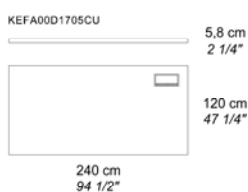

PIANI DI SCRIVANIA / TOP OF THE DESK