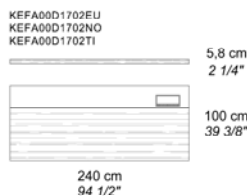

PIANI DI SCRIVANIA / TOP OF THE DESK

GAMBE PER PIANI DI SCRIVANIA / LEGS FOR TOP OF THE DESK

PANNELLI DI CORTESIA / MODESTY PANELS

CASSETTIERE / PEDESTALS

<p>KEFA00M1720CU</p> <p>68 cm 26 3/4"</p> <p>107,5 cm 42 3/8"</p> <p>80 cm 31 1/2"</p>	<p>KEFA00M1720EU KEFA00M1720NO KEFA00M1720TI</p> <p>68 cm 26 3/4"</p> <p>107,5 cm 42 3/8"</p> <p>80 cm 31 1/2"</p>	<p>KEFA00M1722CU</p> <p>68 cm 26 3/4"</p> <p>127,5 cm 50 1/4"</p> <p>80 cm 31 1/2"</p>	<p>KEFA00M1722EU KEFA00M1722NO KEFA00M1722TI</p> <p>68 cm 26 3/4"</p> <p>127,5 cm 50 1/4"</p> <p>80 cm 31 1/2"</p>	
<p>KEFA00M1721CU</p> <p>107,5 cm 42 3/8"</p> <p>80 cm 31 1/2"</p> <p>47 cm 18 1/2"</p>	<p>KEFA00M1723CU</p> <p>127,5 cm 50 1/4"</p> <p>80 cm 31 1/2"</p> <p>47 cm 18 1/2"</p>			
<p>KEFA00M1721EU KEFA00M1721NO KEFA00M1721TI</p> <p>107,5 cm 42 3/8"</p> <p>80 cm 31 1/2"</p> <p>47 cm 18 1/2"</p>	<p>KEFA00M1723EU KEFA00M1723NO KEFA00M1723TI</p> <p>127,5 cm 50 1/4"</p> <p>80 cm 31 1/2"</p> <p>47 cm 18 1/2"</p>			
<p>KEFA00M1724CU</p> <p>75,4 cm 29 5/8"</p> <p>47 cm 18 1/2"</p>	<p>KEFA00M1724EU KEFA00M1724NO KEFA00M1724TI</p> <p>75,4 cm 29 5/8"</p> <p>47 cm 18 1/2"</p>	<p>KEFA00M1725CU</p> <p>75,4 cm 29 5/8"</p> <p>47 cm 18 1/2"</p>	<p>KEFA00M1725EU KEFA00M1725NO KEFA00M1725TI</p> <p>75,4 cm 29 5/8"</p> <p>47 cm 18 1/2"</p>	