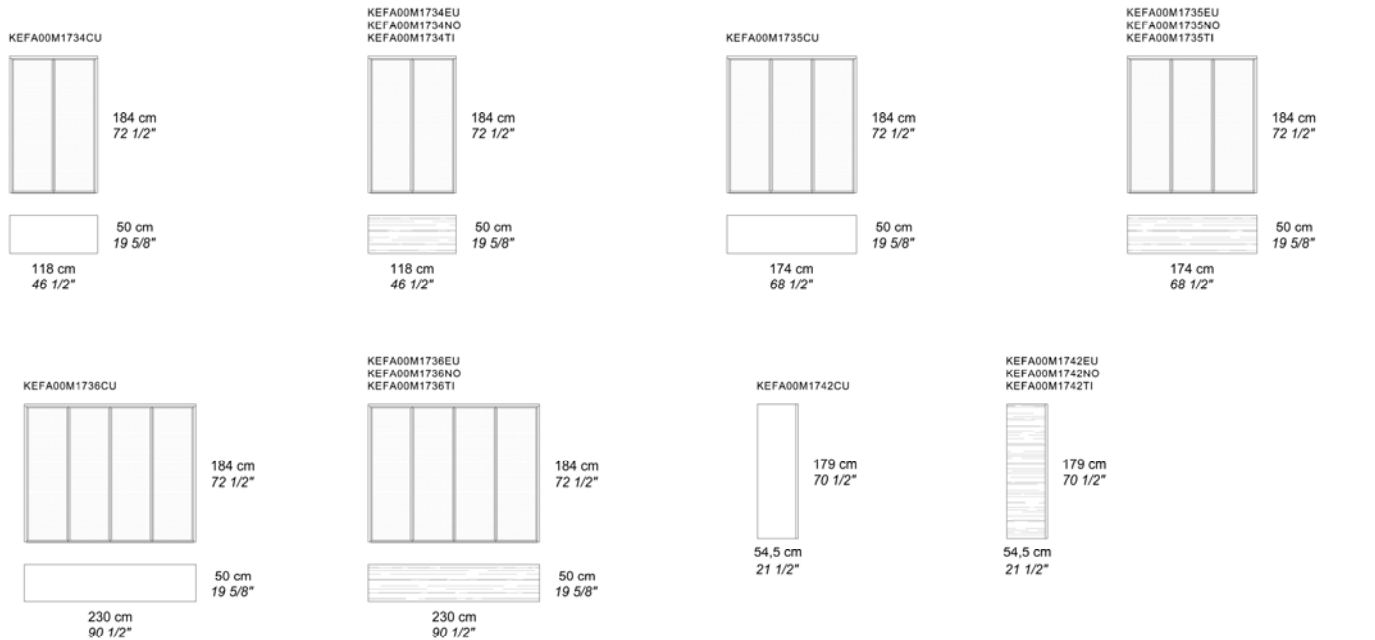

MOBILI ALTI / HIGH CABINETS