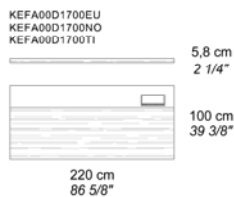

PIANI DI SCRIVANIA / TOP OF THE DESK