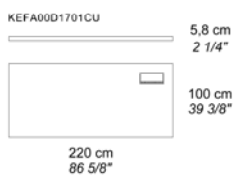

PIANI DI SCRIVANIA / TOP OF THE DESK