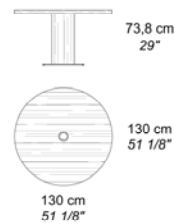

KEFA00D1718EU
KEFA00D1718NO
KEFA00D1718TI