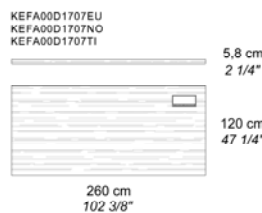

PIANI DI SCRIVANIA / TOP OF THE DESK

GAMBE PER PIANI DI SCRIVANIA / LEGS FOR TOP OF THE DESK

PANNELLI DI CORTESIA / MODESTY PANELS

CASSETTIERE / PEDESTALS

<p>KEFA00M1720CU</p> <p>68 cm 26 3/4"</p> <p>107,5 cm 42 3/8"</p> <p>80 cm 31 1/2"</p>	<p>KEFA00M1720EU KEFA00M1720NO KEFA00M1720TI</p> <p>68 cm 26 3/4"</p> <p>107,5 cm 42 3/8"</p> <p>80 cm 31 1/2"</p>	<p>KEFA00M1722CU</p> <p>68 cm 26 3/4"</p> <p>127,5 cm 50 1/4"</p> <p>80 cm 31 1/2"</p>	<p>KEFA00M1722EU KEFA00M1722NO KEFA00M1722TI</p> <p>68 cm 26 3/4"</p> <p>127,5 cm 50 1/4"</p> <p>80 cm 31 1/2"</p>	
<p>KEFA00M1721CU</p> <p>107,5 cm 42 3/8"</p> <p>80 cm 31 1/2"</p> <p>47 cm 18 1/2"</p>	<p>KEFA00M1723CU</p> <p>127,5 cm 50 1/4"</p> <p>80 cm 31 1/2"</p> <p>47 cm 18 1/2"</p>			
<p>KEFA00M1721EU KEFA00M1721NO KEFA00M1721TI</p> <p>107,5 cm 42 3/8"</p> <p>80 cm 31 1/2"</p> <p>47 cm 18 1/2"</p>	<p>KEFA00M1723EU KEFA00M1723NO KEFA00M1723TI</p> <p>127,5 cm 50 1/4"</p> <p>80 cm 31 1/2"</p> <p>47 cm 18 1/2"</p>			
<p>KEFA00M1724CU</p> <p>75,4 cm 29 5/8"</p> <p>47 cm 18 1/2"</p>	<p>KEFA00M1724EU KEFA00M1724NO KEFA00M1724TI</p> <p>75,4 cm 29 5/8"</p> <p>47 cm 18 1/2"</p>	<p>KEFA00M1725CU</p> <p>75,4 cm 29 5/8"</p> <p>47 cm 18 1/2"</p>	<p>KEFA00M1725EU KEFA00M1725NO KEFA00M1725TI</p> <p>75,4 cm 29 5/8"</p> <p>47 cm 18 1/2"</p>	