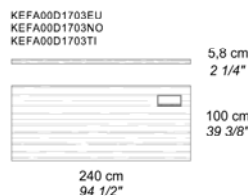

PIANI DI SCRIVANIA / TOP OF THE DESK

GAMBE PER PIANI DI SCRIVANIA / LEGS FOR TOP OF THE DESK

PANNELLI DI CORTESIA / MODESTY PANELS

CASSETTIERE / PEDESTALS

<p>KEFA00M1720CU</p> <p>68 cm 26 3/4"</p> <p>107,5 cm 42 3/8"</p> <p>80 cm 31 1/2"</p>	<p>KEFA00M1720EU KEFA00M1720NO KEFA00M1720TI</p> <p>68 cm 26 3/4"</p> <p>107,5 cm 42 3/8"</p> <p>80 cm 31 1/2"</p>	<p>KEFA00M1722CU</p> <p>68 cm 26 3/4"</p> <p>127,5 cm 50 1/4"</p> <p>80 cm 31 1/2"</p>	<p>KEFA00M1722EU KEFA00M1722NO KEFA00M1722TI</p> <p>68 cm 26 3/4"</p> <p>127,5 cm 50 1/4"</p> <p>80 cm 31 1/2"</p>	
<p>KEFA00M1721CU</p> <p>107,5 cm 42 3/8"</p> <p>80 cm 31 1/2"</p> <p>47 cm 18 1/2"</p>	<p>KEFA00M1723CU</p> <p>127,5 cm 50 1/4"</p> <p>80 cm 31 1/2"</p> <p>47 cm 18 1/2"</p>			
<p>KEFA00M1721EU KEFA00M1721NO KEFA00M1721TI</p> <p>107,5 cm 42 3/8"</p> <p>80 cm 31 1/2"</p> <p>47 cm 18 1/2"</p>	<p>KEFA00M1723EU KEFA00M1723NO KEFA00M1723TI</p> <p>127,5 cm 50 1/4"</p> <p>80 cm 31 1/2"</p> <p>47 cm 18 1/2"</p>			
<p>KEFA00M1724CU</p> <p>75,4 cm 29 5/8"</p> <p>47 cm 18 1/2"</p>	<p>KEFA00M1724EU KEFA00M1724NO KEFA00M1724TI</p> <p>75,4 cm 29 5/8"</p> <p>47 cm 18 1/2"</p>	<p>KEFA00M1725CU</p> <p>75,4 cm 29 5/8"</p> <p>47 cm 18 1/2"</p>	<p>KEFA00M1725EU KEFA00M1725NO KEFA00M1725TI</p> <p>75,4 cm 29 5/8"</p> <p>47 cm 18 1/2"</p>	