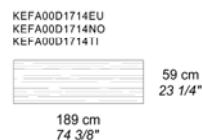

PIANI DI SCRIVANIA / TOP OF THE DESK

GAMBE PER PIANI DI SCRIVANIA / LEGS FOR TOP OF THE DESK

PANNELLI DI CORTESIA / MODESTY PANELS

CASSETTIERE / PEDESTALS

<p>KEFA00M1720CU</p> <p>68 cm 26 3/4"</p> <p>107,5 cm 42 3/8"</p> <p>80 cm 31 1/2"</p>	<p>KEFA00M1720EU KEFA00M1720NO KEFA00M1720TI</p> <p>68 cm 26 3/4"</p> <p>107,5 cm 42 3/8"</p> <p>80 cm 31 1/2"</p>	<p>KEFA00M1722CU</p> <p>68 cm 26 3/4"</p> <p>127,5 cm 50 1/4"</p> <p>80 cm 31 1/2"</p>	<p>KEFA00M1722EU KEFA00M1722NO KEFA00M1722TI</p> <p>68 cm 26 3/4"</p> <p>127,5 cm 50 1/4"</p> <p>80 cm 31 1/2"</p>	
<p>KEFA00M1721CU</p> <p>107,5 cm 42 3/8"</p> <p>80 cm 31 1/2"</p> <p>47 cm 18 1/2"</p>	<p>KEFA00M1723CU</p> <p>127,5 cm 50 1/4"</p> <p>80 cm 31 1/2"</p> <p>47 cm 18 1/2"</p>			
<p>KEFA00M1721EU KEFA00M1721NO KEFA00M1721TI</p> <p>107,5 cm 42 3/8"</p> <p>80 cm 31 1/2"</p> <p>47 cm 18 1/2"</p>	<p>KEFA00M1723EU KEFA00M1723NO KEFA00M1723TI</p> <p>127,5 cm 50 1/4"</p> <p>80 cm 31 1/2"</p> <p>47 cm 18 1/2"</p>			
<p>KEFA00M1724CU</p> <p>75,4 cm 29 5/8"</p> <p>47 cm 18 1/2"</p>	<p>KEFA00M1724EU KEFA00M1724NO KEFA00M1724TI</p> <p>75,4 cm 29 5/8"</p> <p>47 cm 18 1/2"</p>	<p>KEFA00M1725CU</p> <p>75,4 cm 29 5/8"</p> <p>47 cm 18 1/2"</p>	<p>KEFA00M1725EU KEFA00M1725NO KEFA00M1725TI</p> <p>75,4 cm 29 5/8"</p> <p>47 cm 18 1/2"</p>	