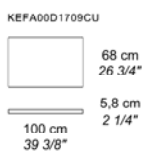

GAMBE PER PIANI DI SCRIVANIA / LEGS FOR TOP OF THE DESK