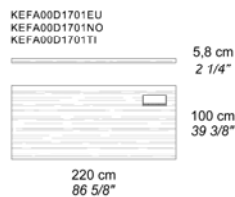

PIANI DI SCRIVANIA / TOP OF THE DESK

GAMBE PER PIANI DI SCRIVANIA / LEGS FOR TOP OF THE DESK

PANNELLI DI CORTESIA / MODESTY PANELS

CASSETTIERE / PEDESTALS

<p>KEFA00M1720CU</p> <p>68 cm 26 3/4"</p> <p>107,5 cm 42 3/8"</p> <p>80 cm 31 1/2"</p>	<p>KEFA00M1720EU KEFA00M1720NO KEFA00M1720TI</p> <p>68 cm 26 3/4"</p> <p>107,5 cm 42 3/8"</p> <p>80 cm 31 1/2"</p>	<p>KEFA00M1722CU</p> <p>68 cm 26 3/4"</p> <p>127,5 cm 50 1/4"</p> <p>80 cm 31 1/2"</p>	<p>KEFA00M1722EU KEFA00M1722NO KEFA00M1722TI</p> <p>68 cm 26 3/4"</p> <p>127,5 cm 50 1/4"</p> <p>80 cm 31 1/2"</p>	
<p>KEFA00M1721CU</p> <p>107,5 cm 42 3/8"</p> <p>80 cm 31 1/2"</p> <p>47 cm 18 1/2"</p>	<p>KEFA00M1723CU</p> <p>127,5 cm 50 1/4"</p> <p>80 cm 31 1/2"</p> <p>47 cm 18 1/2"</p>			
<p>KEFA00M1721EU KEFA00M1721NO KEFA00M1721TI</p> <p>107,5 cm 42 3/8"</p> <p>80 cm 31 1/2"</p> <p>47 cm 18 1/2"</p>	<p>KEFA00M1723EU KEFA00M1723NO KEFA00M1723TI</p> <p>127,5 cm 50 1/4"</p> <p>80 cm 31 1/2"</p> <p>47 cm 18 1/2"</p>			
<p>KEFA00M1724CU</p> <p>75,4 cm 29 5/8"</p> <p>47 cm 18 1/2"</p>	<p>KEFA00M1724EU KEFA00M1724NO KEFA00M1724TI</p> <p>75,4 cm 29 5/8"</p> <p>47 cm 18 1/2"</p>	<p>KEFA00M1725CU</p> <p>75,4 cm 29 5/8"</p> <p>47 cm 18 1/2"</p>	<p>KEFA00M1725EU KEFA00M1725NO KEFA00M1725TI</p> <p>75,4 cm 29 5/8"</p> <p>47 cm 18 1/2"</p>	