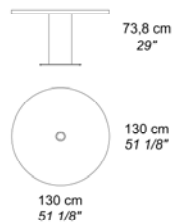

KEFA00D1718CU