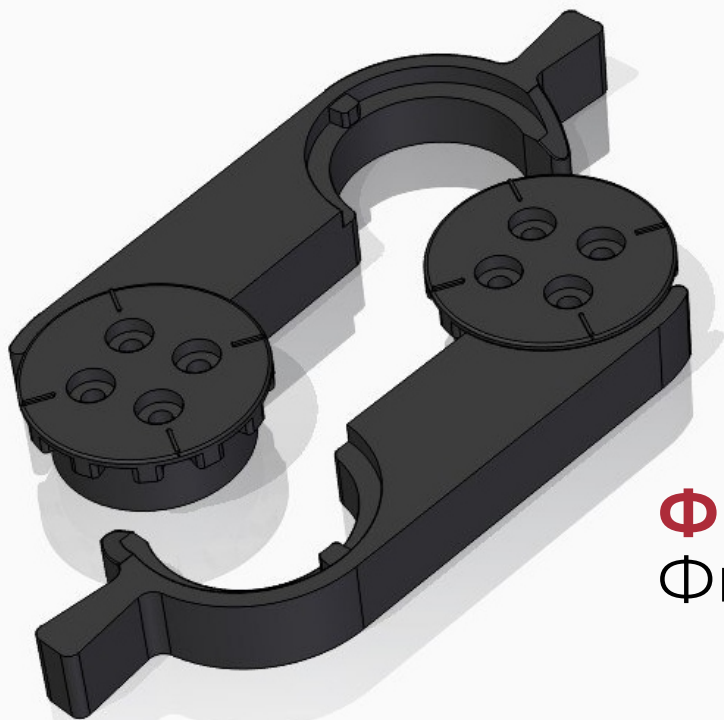

Стол-трансформеры **BEND**

НАЧАЛИ ВЫПУСК!

ФИКСАТОРЫ ПОВОРОТНЫЕ