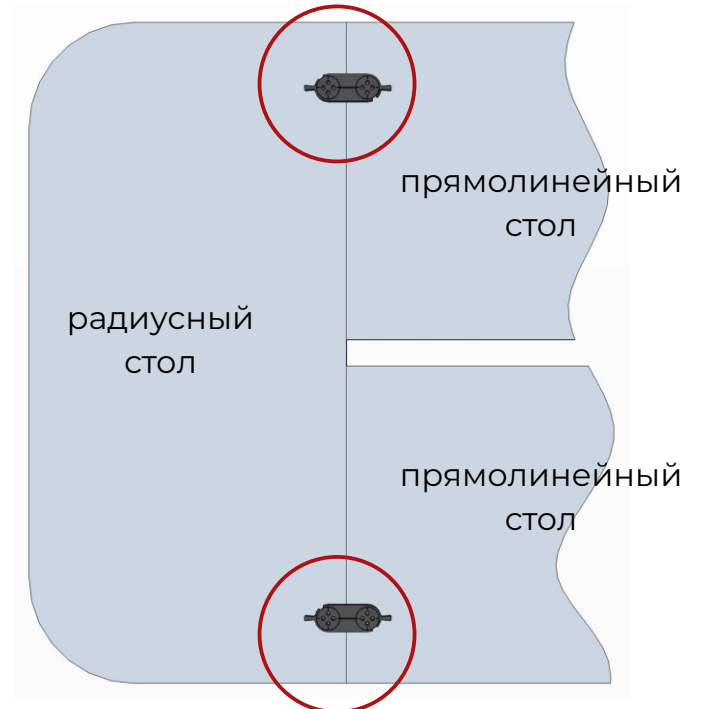

Варианты расположения фиксаторов под столешницей