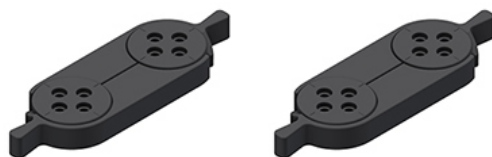

Механизм трансформации
европейского производства

Стол-трансформеры **BEND**

НАЧАЛИ ВЫПУСК!

ФИКСАТОРЫ ПОВОРОТНЫЕ

✓ Лучшая цена!

✓ Легкий монтаж!

✓ Фиксатор не виден сверху!

ФП.001

Фиксатор поворотный

Позволяет соединять столы различных конфигураций и размеров.

**В 1 комплект* входит
два фиксатора
поворотных:**

*Цена в прайс-листе указана за 1 комплект.

**Для радиусных столов-трансформеров
1 комплект уже включен в стоимость.