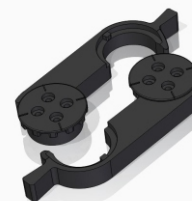

(1200x700x750)
(1400x700x750)
(1600x700x750)

(1200x800x750)
(1400x800x750)
(1600x800x750)
(1800x800x750)

Радиусные столы-трансформеры (включены 2 фиксатора поворотных для соединения столов)

(1250x600x750)
(1450x600x750)
(1650x600x750)

Y-образные металлические опоры, со складной столешницей.

Механизм трансформации/складывания стола позволяет легко, одной рукой зафиксировать столешницу в горизонтальном рабочем положении или вертикальном положении для компактного хранения и транспортировки.

заглушка кабель-канала
(дополнительно, по желанию клиента)

ФП.001
Фиксатор поворотный

Позволяет соединять столы различных конфигураций и размеров.

Стол-трансформеры **BEND**

new

НОВИНКА 2020 / Y-ОПОРЫ

Стол-трансформеры **BEND**