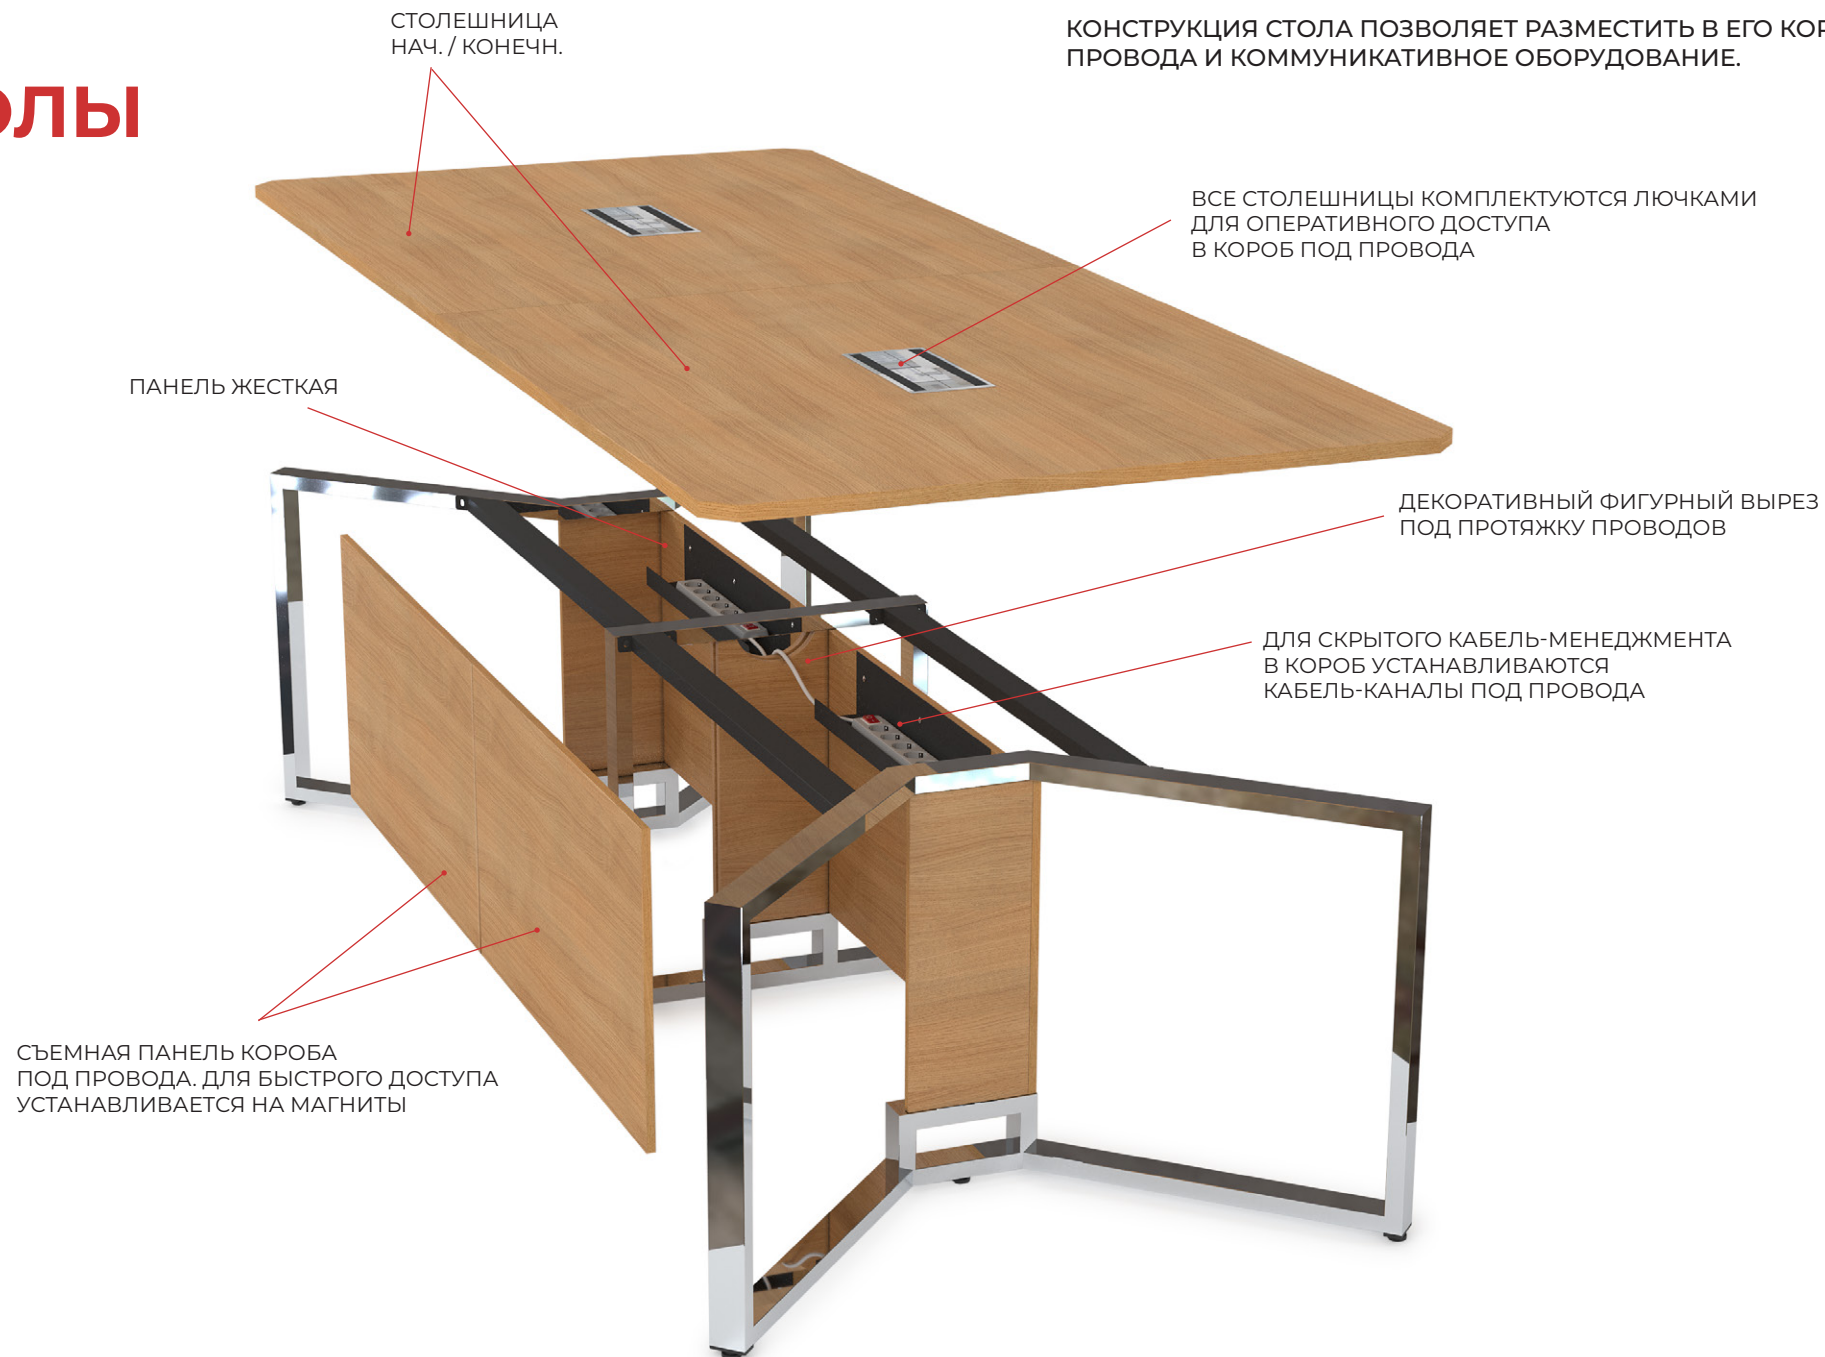

# SUMMIT

МЕБЕЛЬ ДЛЯ ПЕРЕГОВОРНЫХ  
И ПРЕЗИДИУМ-ЗОН

# SUMMIT

ОБЩАЯ КОНЦЕПЦИЯ ДИЗАЙНА СЕРИИ ОСНОВАНА НА АКТУАЛЬНОЙ СЕГОДНЯ ТЕНДЕНЦИИ СОЧЕТАНИЯ РАЗЛИЧНЫХ ПОВЕРХНОСТЕЙ И ТЕКСТУР. ЗЕРКАЛЬНЫЕ ОПОРЫ И МАТОВЫЕ СТОЛЕШНИЦЫ С ДЕРЕВЯННОЙ ТЕКСТУРОЙ, ОПОРЫ ЧЕРНЫЙ ГЛАНЕЦ И ОДНОТОННЫЕ МАТОВЫЕ СТОЛЕШНИЦЫ – ВСЕ ЭТИ КОНТРАСТНЫЕ СОЧЕТАНИЯ УСИЛЯТ ВИЗУАЛЬНЫЙ ЭФФЕКТ И ПРИДАДУТ ИНТЕРЬЕРУ УНИКАЛЬНОСТЬ.

## СТОЛЫ

КОЛЛЕКЦИЯ SUMMIT ЯВЛЯЕТСЯ СОВРЕМЕННЫМ РЕШЕНИЕМ ОРГАНИЗАЦИИ ПЕРЕГОВОРНЫХ И ПРЕЗИДИУМ-ЗОН.

КОНСТРУКЦИЯ СТОЛА ПОЗВОЛЯЕТ РАЗМЕСТИТЬ В ЕГО КОРОБЕ ПРОВОДА И КОММУНИКАТИВНОЕ ОБОРУДОВАНИЕ.