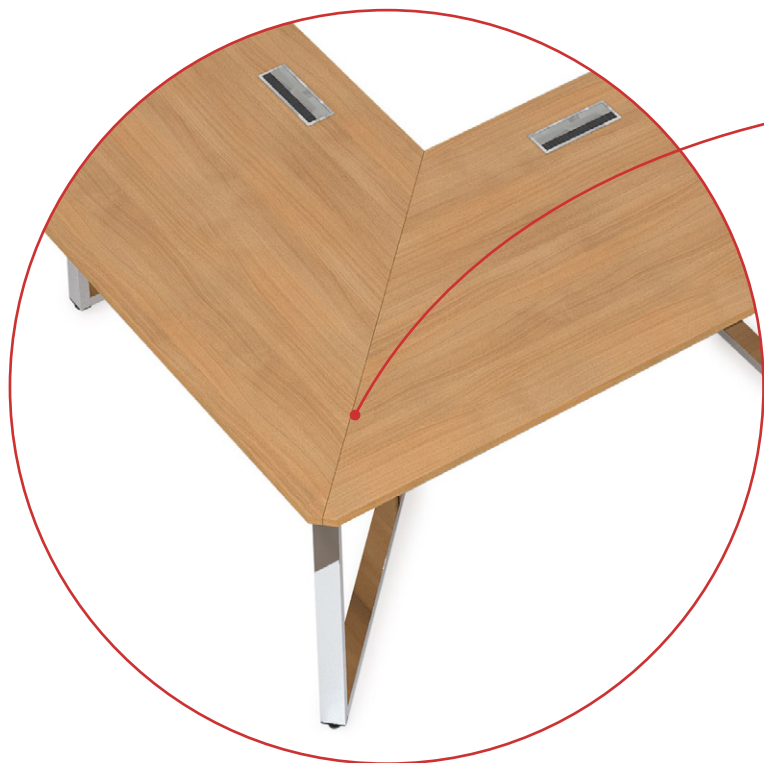

SUMMIT

ОСОБЕННОСТИ СЕРИИ

**СОСТАВНАЯ СТОЛЕШНИЦА
ДЛЯ УГЛОВОГО МОДУЛЯ
С ПОВОРОТОМ
В НАПРАВЛЕНИИ ВОЛОКНА**