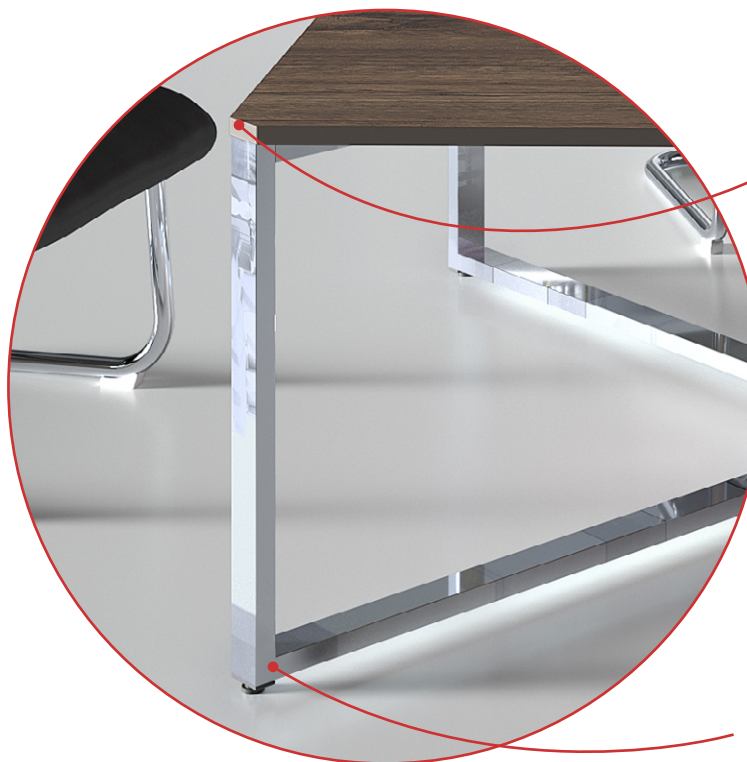

**ЭРГОНОМИЧНЫЕ УГЛЫ
СТОЛЕШНИЦЫ
ПОВТОРЯЮТ ГЕОМЕТРИЮ ОПОР**

**БЕСШОВНАЯ СВАРНАЯ
КОНСТРУКЦИЯ
(БЕСШОВНОЕ СОЕДИНЕНИЕ)**

**ОПОРЫ
РЕГУЛИРУЕМЫЕ ПО ВЫСОТЕ**