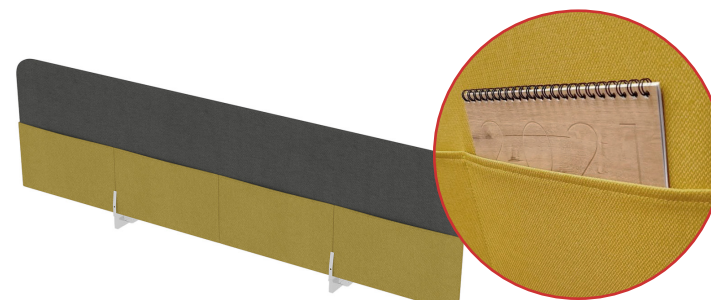

НАСТОЛЬНЫЕ БАРЬЕРЫ ТКАНЬ

ВСТРОЕННЫЕ В БАРЬЕР КАРМАНЫ ПОЗВОЛЯЮТ
ИСПОЛЬЗОВАТЬ ЕГО КАК ОРГАНАЙЗЕР, ДЛЯ ХРАНЕНИЯ «ПОД
РУКОЙ» НЕОБХОДИМЫХ БУМАГ И ОФИСНЫХ АКСЕССУАРОВ

ЕСТЬ ВОЗМОЖНОСТЬ КОМБИНИРОВАТЬ ДВА ЦВЕТА ОБИВКИ
В ОДНОМ ИЗДЕЛИИ