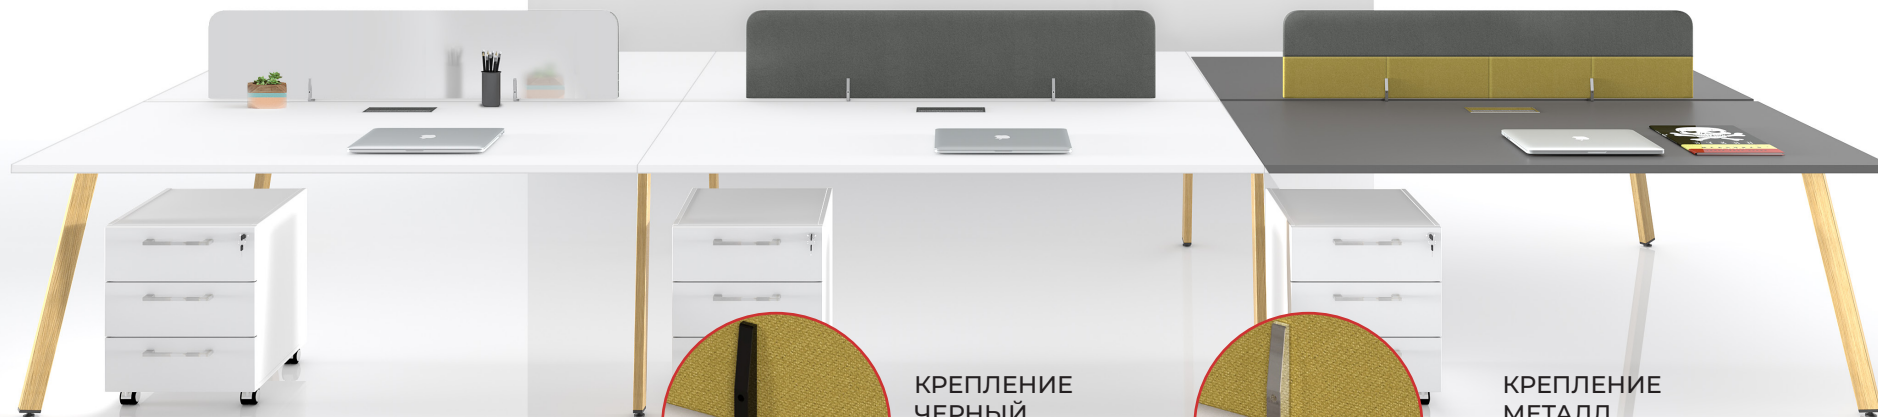

КРЕПЛЕНИЕ
ЧЕРНЫЙ
ГЛЯнец