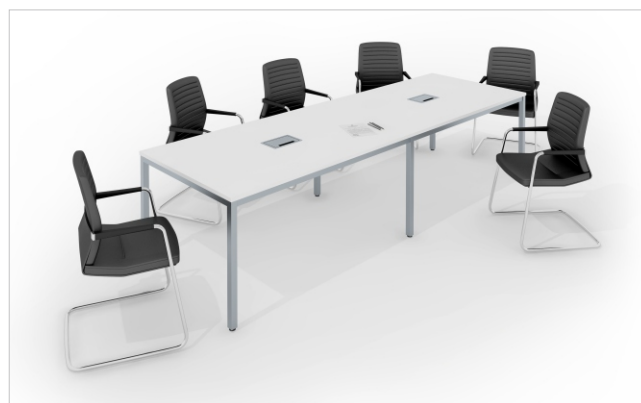

# Мебель для персонала **AVANCE**

**СТОЛЫ НА МЕТАЛЛОКАРКАСЕ**

сечение 40x40 мм,  
плотное прилегание  
столешницы:

сечение 50x50 мм,  
эффект парящей  
столешницы:

Алюминий матовый

Белый

Черный

Графит

Материал: ЛДСП 25 мм, 16 мм

Фурнитура: Элитная европейская лицевая фурнитура

**УСПЕШНОЕ СОЧЕТАНИЕ СОВРЕМЕННОГО ДИЗАЙНА, КАЧЕСТВА И ЦЕНЫ**

# Мебель для персонала

## **AVANCE**

СТОЛЫ ДЛЯ ПЕРЕГОВОРОВ

Материал: ЛДСП 25 мм, 16 мм  
Фурнитура: Элитная европейская лицевая фурнитура

УСПЕШНОЕ СОЧЕТАНИЕ СОВРЕМЕННОГО ДИЗАЙНА, КАЧЕСТВА И ЦЕНЫ