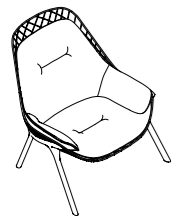

# Gran Kobi

IT

Patrick Norguet disegna una poltrona lounge molto raffinata dal grande comfort; le geometrie sinuose ma al tempo stesso asciutte rappresentano la naturale evoluzione della *kobi*. *Gran kobi* è una poltrona bassa dalle dimensioni generose. Una seduta molto versatile che permette situazioni di relax. Ideale nei salotti domestici e nelle sale d'attesa, sino alle situazioni di ufficio informale, *gran kobi* induce un atteggiamento di relax, garantendo massimo comfort.

DE

Patrick Norguet entwarf einen Lounge Sessel, sehr raffiniert und mit maximalen Komfort. Die kurvenreiche aber zugleich geschmeidige und schlichte Geometrie repräsentiert die natürliche Evolution des *kobi*. *Gran kobi* ist ein niedriger Sessel mit großzügig Maßben. Eine sehr vielseitige Sitzgelegenheit für drinnen und draußen, auf der man sich entspannen kann. Ideal für Gärten und Terrassen, für Wohnzimmer und Warteräume und sogar in Büros mit lässigem Ambiente, präsentiert sich *Gran kobi* in entspannter Pose und mit maximalem Komfort.

FR

Patrick Norguet dessine un fauteuil lounge très raffiné de grand confort; les géométries sinueuses mais en même temps sobres représentent l'évolution naturelle de la *kobi*. *Gran kobi* est un fauteuil bas aux dimensions généreuses. Un siège très polyvalente qui permet de se détendre et se relaxer. Idéal dans les salons et les salles d'attente, sans oublier les espaces de bureaux informels, *gran kobi* favorise le relax, en garantissant un maximum de confort.

# GRAN KOBI ESSENTIEL + ALINE

GRAN KOBI ESSENTIEL  
*Patrick Norguet*

MOBILE ZERO  
*Ron Gilad*

BIPLANE  
*Alberto Meda*

GRAN KOBI

cm 89x69 - h cm 96 - h seat cm 40

GRAN KOBI ESSENTIEL

cm 89x69 - h cm 86 - h seat cm 40