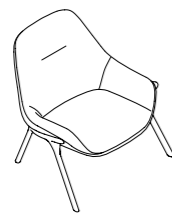

# Gran Kobi

IT

Patrick Norguet disegna una poltrona lounge molto raffinata dal grande comfort; le geometrie sinuose ma al tempo stesso asciutte rappresentano la naturale evoluzione della *kobi*. *Gran kobi* è una poltrona bassa dalle dimensioni generose. Una seduta molto versatile che permette situazioni di relax. Ideale nei salotti domestici e nelle sale d'attesa, sino alle situazioni di ufficio informale, *gran kobi* induce un atteggiamento di relax, garantendo massimo comfort.

DE

Patrick Norguet entwarf einen Lounge Sessel, sehr raffiniert und mit maximalen Komfort. Die kurvenreiche aber zugleich geschmeidige und schlichte Geometrie repräsentiert die natürliche Evolution des *kobi*. *Gran kobi* ist ein niedriger Sessel mit großzügig Maßben. Eine sehr vielseitige Sitzgelegenheit für drinnen und draußen, auf der man sich entspannen kann. Ideal für Gärten und Terrassen, für Wohnzimmer und Warteräume und sogar in Büros mit lässigem Ambiente, präsentiert sich *Gran kobi* in entspannter Pose und mit maximalem Komfort.

FR

Patrick Norguet dessine un fauteuil lounge très raffiné de grand confort; les géométries sinueuses mais en même temps sobres représentent l'évolution naturelle de la *kobi*. *Gran kobi* est un fauteuil bas aux dimensions généreuses. Un siège très polyvalente qui permet de se détendre et se relaxer. Idéal dans les salons et les salles d'attente, sans oublier les espaces de bureaux informels, *gran kobi* favorise le relax, en garantissant un maximum de confort.

# GRAN KOBI ESSENTIEL + ALINE

GRAN KOBI ESSENTIEL  
*Patrick Norguet*

MOBILE ZERO  
*Ron Gilad*

BIPLANE  
*Alberto Meda*

GRAN KOBI

cm 89x69 - h cm 96 - h seat cm 40

GRAN KOBI ESSENTIEL

cm 89x69 - h cm 86 - h seat cm 40