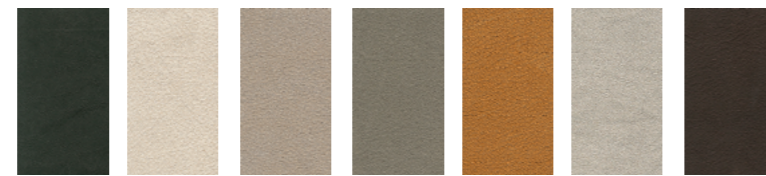

A011 A019* A022 A047*

cuscinò / pad / Kissen / coussin*

Tessuto A /
Fabric A /
Stoff A /
Tissu A /

Camira®
URBAN
XTREME
Alias®Living

Alias® Living
BURANA
CHALAIN
DUFFY

Tessuto B /
Fabric B /
Stoff B /
Tissu B /

Kvadrat®
DIVINA
MAPLE
REMIX
TONUS
UMAMI
UMAMI 2
UMAMI 3

Tessuto C /
Fabric C /
Stoff C /
Tissu C /

Kvadrat®
CANVAS
DIVINA MELANGE
FOSS
HALLINGDAL 65
HARALD
HERO
STEELCUT
STEELCUT TRIO
TWILL WEAVE

Pelle /
Leather /
Leder /
Cuir /

Pelle Frau®

Pelle Penelope Oggi® /
leather Penelope Oggi® /
Leder Penelope Oggi® /
cuir Penelope Oggi® /

LA01 LA02 LA03 LA05 LA06 LA07 LA11

* Tessuto outdoor /
Fabric outdoor /
Stoff outdoor /
Tissu outdoor /

Tempotest® A