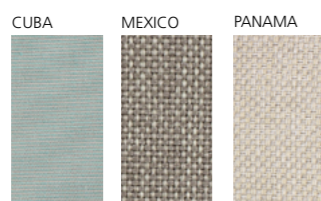

Pelle /  
Leather /  
Leder /  
Cuir /

Pelle Frau®

Pelle Penelope Oggi® /  
leather Penelope Oggi® /  
Leder Penelope Oggi® /  
cuir Penelope Oggi® /

LA01 LA02 LA03 LA05 LA06 LA07 LA11

\* Tessuto outdoor /  
Fabric outdoor /  
Stoff outdoor /  
Tissu outdoor /

Tempotest® A

PT01 PT02 PT03

Serge Ferrari®

SK14 SK04 SK25

Création Baumann® B  
color example

\* Disponibile per outdoor.  
\* Scopri la selezione dei tessuti a pag. 264

\* Available for outdoor.  
\* Discover the fabrics selection on page 264

\* Für den Außenbereich verfügbar.  
\* Die Auswahl der Stoffe finden Sie auf Seite 264

\* Disponible pour l'extérieur.  
\* Découvrez la sélection des tissus à la page 264