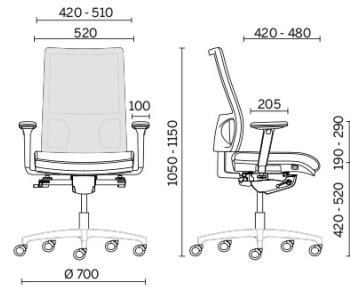

Modelli

Operativa