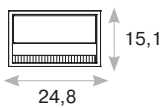

размеры врезного отверстия

2371x139 мм

цвет рамки

серебристо-серый (RAL 9006)

пример комплектации

Рамка,
цвет серебристо-серый
338.0203

межмодульный
соединитель
375.101

Используется для соединения
двух блоков шлейфом