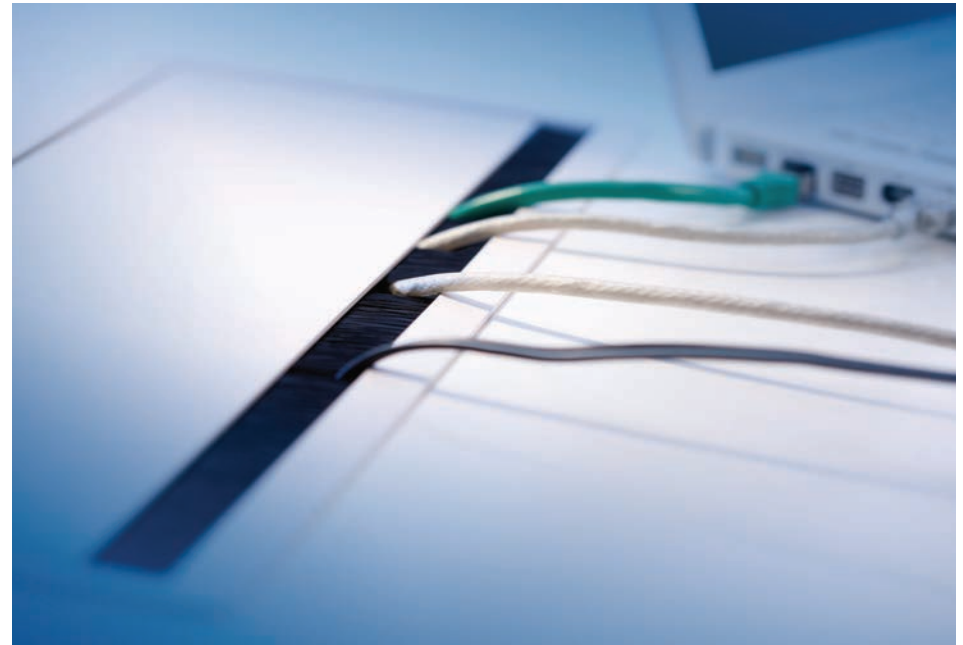

Coni

Coni — блок розеток скрытого монтажа. Данное решение предназначено для кабинетов руководителей, переговорных комнат, учебных центров и других зон с повышенным требованием к дизайну помещения. Розеточный блок Coni включает в себя 2 силовых розетки и 1 пустую ячейку. Возможное наполнение пустых ячеек: HDMI, VGA+Stereo, Cat5e, USB.

размеры врезного отверстия

2371x139 мм

цвет рамки

серебристо-серый (RAL 9006)

пример комплектации

Рамка,
цвет серебристо-серый
338.0203

межмодульный
соединитель
375.101

Используется для соединения
двух блоков шлейфом

Соединитель, длина 1 м
375.053

рамка серебристо-серая арт. 338.0203	1 шт.	158
электрический блок, 2 силовых / 1 пустая арт. 912.003	1 шт.	75
рамка двойная для входов RJ45, HDMI, USB арт. 917.000	1 шт.	2
слаботочка (вход RJ45) арт. 940.057	2 шт.	30
питающий кабель GST18, арт. 375.000	1 шт.	12