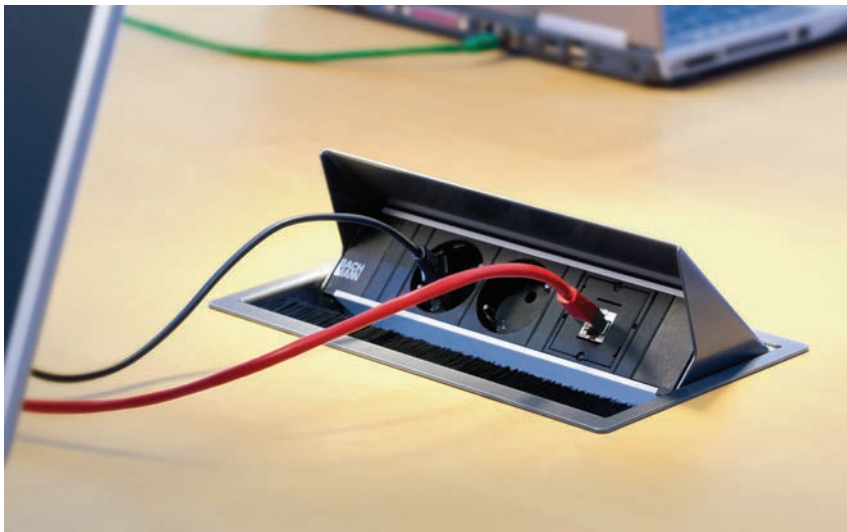

Coni

Coni — блок розеток скрытого монтажа. Данное решение предназначено для кабинетов руководителей, переговорных комнат, учебных центров и других зон с повышенным требованием к дизайну помещения. Розеточный блок Coni включает в себя 2 силовых розетки и 1 пустую ячейку. Возможное наполнение пустых ячеек: HDMI, VGA+Stereo, Cat5e, USB.

размеры врезного отверстия

2371x139 мм

цвет рамки

серебристо-серый (RAL 9006)

пример комплектации

Рамка,
цвет серебристо-серый
338.0203

межмодульный
соединитель
375.101

Используется для соединения
двух блоков шлейфом