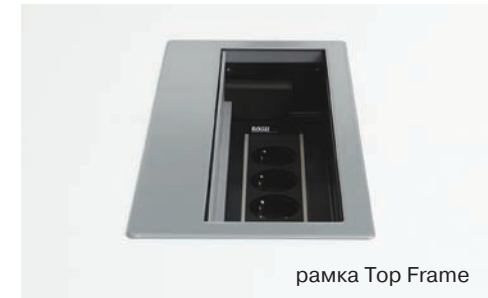

Conference, Top Frame

примеры комплектации

в цвете серебристо-серый (RAL 9006)

рамка серебристо-серая арт. 338.0219	1 шт.
электрический блок, 2 силовые / 2 пустые арт. 909.003	1 шт.
рамка двойная для входов RJ45, HDMI, USB арт. 917.000	1 шт.
слаботочка (вход RJ45) арт. 940.057	2 шт.
рамка VGA + stereo арт. 917.045	1 шт.
питающий кабель GST18, арт. 375.000	1 шт.
КОМПЛЕКТАЦИЯ	

в цвете хром

рамка хром арт. 338.0210	1 шт.
электрический блок, 3 силовые / 1 пустая арт. 909.004	1 шт.
рамка двойная для входов RJ45, HDMI, USB арт. 917.000	1 шт.
слаботочка (вход RJ45) арт. 940.057	2 шт.
питающий кабель GST18, арт. 375.000	1 шт.
КОМПЛЕКТАЦИЯ	

Электрификационный блок Conference в офисе компании «Skincare», г. Москва

Conference и Top Frame — блоки розеток для скрытого монтажа. Идеальное решение для переговорных столов. Розеточный блок включает в себя 2 или 3 силовые розетки и 1 или 2 пустые ячейки. Возможное наполнение пустых ячеек: HDMI, VGA+Stereo, Cat5e.

Conference

размеры врезного отверстия
271x170 мм

цвет рамки

серебристо-серый (RAL 9006), хром

Top Frame

размеры врезного отверстия
330x145 мм

цвет рамки

серебристо-серый (RAL 9006)