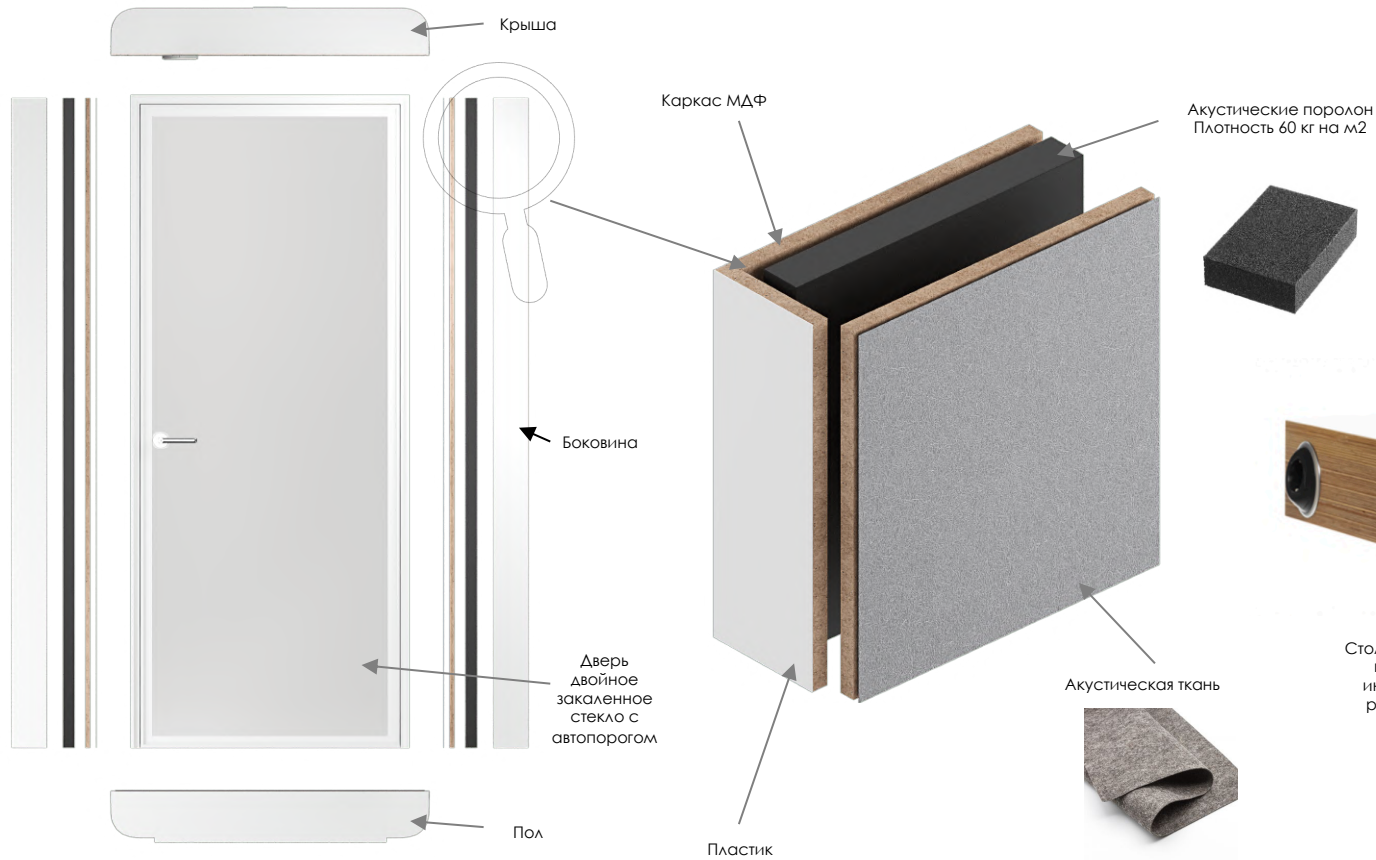

- Габариты внешние (ШхГхВ) – 1100x1000x2400h
- Габариты внутренние (ШхГхВ) – 870x876x2040h

Стол устанавливается по глубине кабины с интеграции силовой розетки под кабину