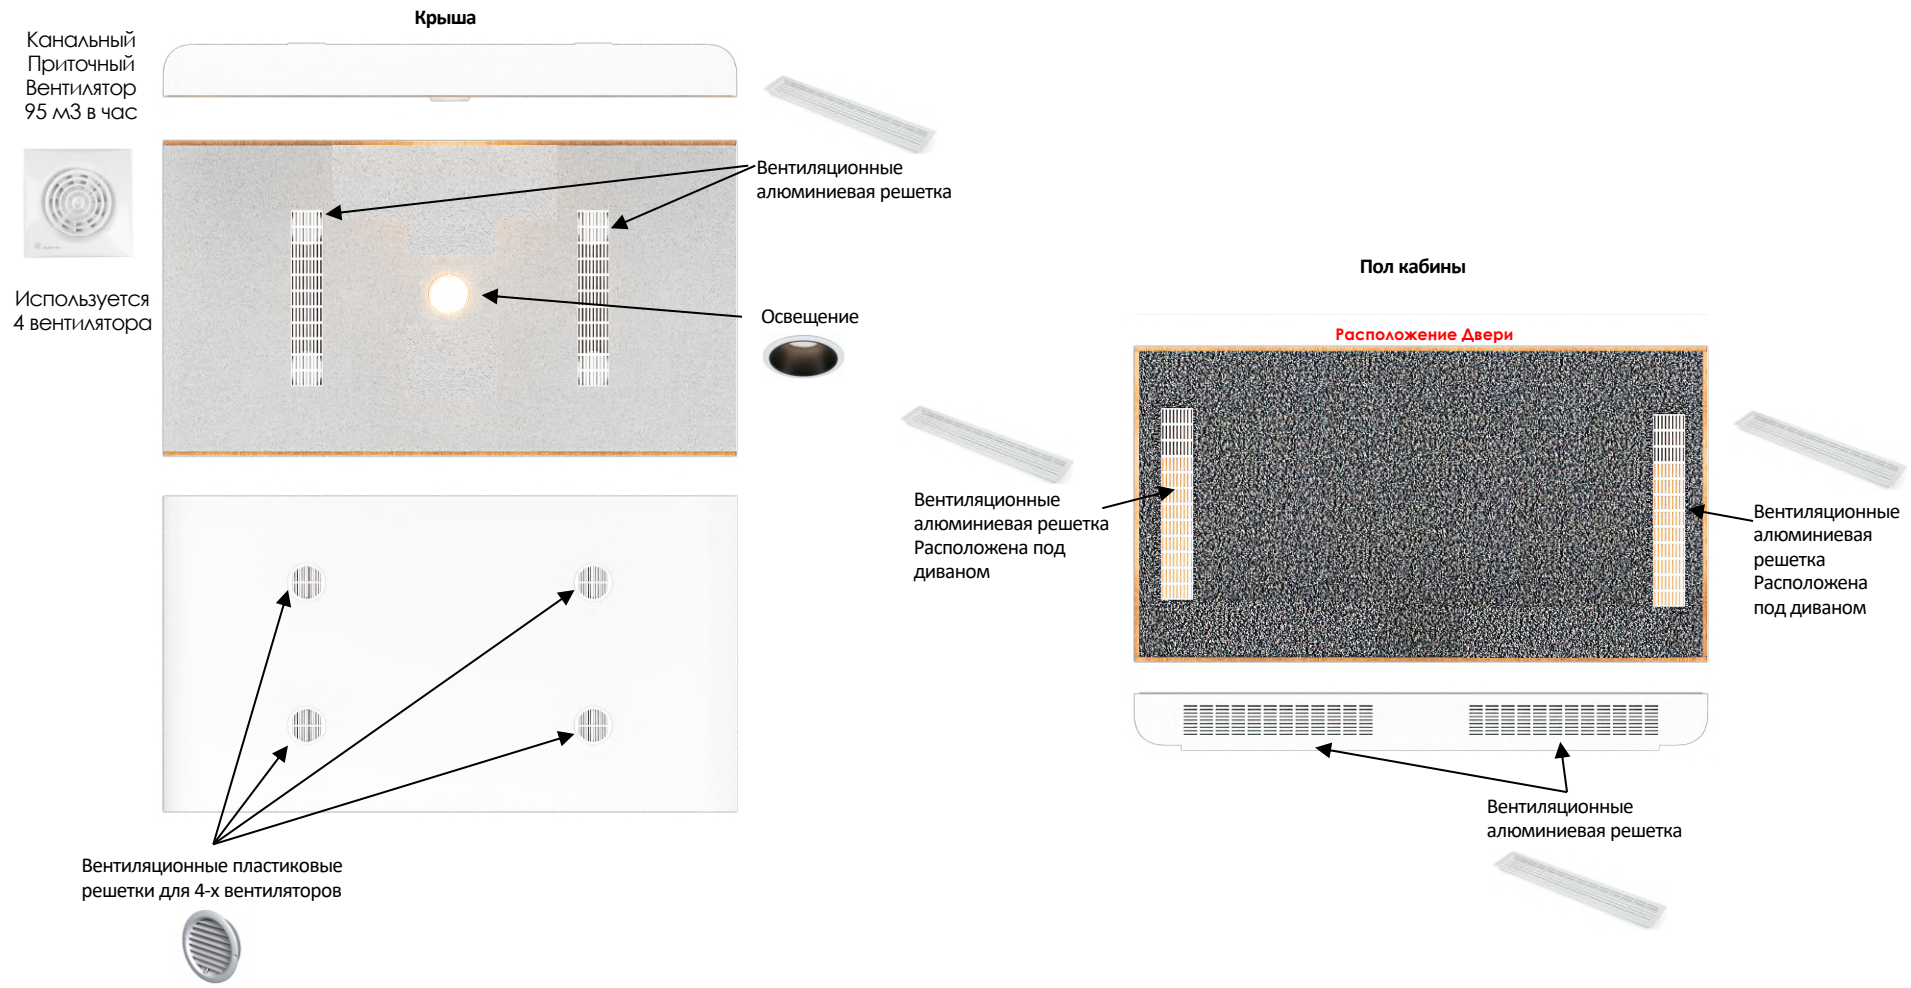

- Габариты внешние (ШхГхВ) – 2200x1200x2400h
- Габариты внутренние (ШхГхВ) – 1960x1056x2070h