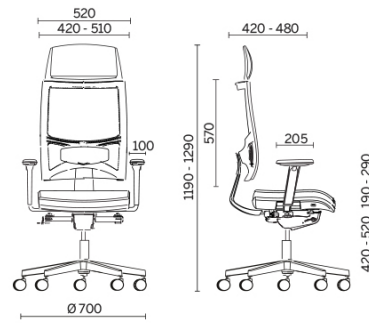

Modelli

Direzionale