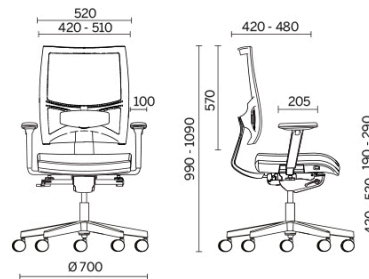

Manageriale