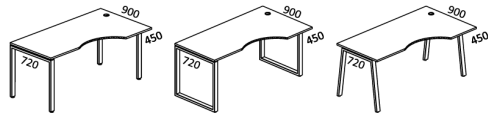

Белый

ЦВЕТОВЫЕ РЕШЕНИЯ  
МЕТАЛЛОКАРКАСА:

Антрацит металл

Белый металл

Серый металл

Мокко металл

- Материалы: ЛДСП / металл
- Толщина столешниц и топов: 22 мм
- Толщина каркасов и боковин: 18 мм / 22 мм
- Задние стенки шкафов: ЛХДФ 3,2 мм
- Цвета стеклянных фасадов: матовый
- Опоры металлические: труба 60\*30 мм, О, П и А-образные
- Траверы: труба 40\*20 мм
- Ручки: металл, хром матовый
- Парящая столешница: да
- Корпус ящиков тумб: короб ЛДСП / фолдинг
- Направляющие ящиков: роликовые, шариковые
- Замки: да
- Система открывания распашных фасадов: стандарт
- Настольные экраны: ЛДСП / ткань
- Цвета тканевых экранов: белый, бежевый, серый, синий, зеленый, оранжевый
- Заглушки кабель-каналов: круглые, пластик серый

# МОДЕЛЬНЫЙ РЯД

Стол письменный на П-образном, О-образном и А-образном м/к  
 1000x720x750 мм  
 1200x720x750 мм  
 1400x720x750 мм  
 1600x720x750 мм  
 1800x720x750 мм

Стол криволинейный на П-образном, О-образном и А-образном м/к  
 левый/правый  
 1600x900x750 мм  
 1400x900x750 мм

2000x1235x750 мм  
2400x1235x750 мм  
2800x1235x750 мм  
3200x1235x750 мм  
3600x1235x750 мм

Переговорный стол (3 столешницы) на П-образном, U-образном и А-образном м/к

3000x1235x750 мм  
3600x1235x750 мм  
4200x1235x750 мм  
4800x1235x750 мм  
5400x1235x750 мм

Экран для стола

850x408x18 мм  
1050x408x18 мм  
1250x408x18 мм  
1450x408x18 мм  
1650x408x18 мм

Экран боковой

600x348x18 мм  
720x348x18 мм  
900x348x18 мм  
1200x348x18 мм  
1235x348x18 мм  
1475x348x18 мм