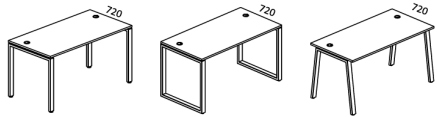

МОДЕЛЬНЫЙ РЯД

Стол письменный на П-образном, О-образном и А-образном м/к
1000x720x750 мм
1200x720x750 мм
1400x720x750 мм
1600x720x750 мм
1800x720x750 мм