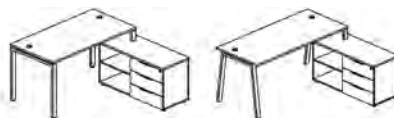

Стол письменный на П-образном, О-образном и А-образном м/к с опорным шкафом-купе  
 1410x1120x1098 мм  
 1610x1120x1098 мм  
 1810x1120x1098 мм  
 2010x1120x1098 мм  
 2210x1120x1098 мм

Тумба приставная  
 412x720x750 мм

Тумба приставная двойная  
 412x1475x750 мм

Тумба сервисная  
 1096x450x580 мм

Шкаф-купе приставной  
 1475x410x750 мм

Шкаф-купе приставной  
 1475x410x1098 мм

Шкаф-купе приставной  
 1120x410x1098 мм

Шкаф-купе приставной  
 2332x410x1098 мм

# МОДЕЛЬНЫЙ РЯД

Рабочая станция на П-образном, U-образном и А-образном м/к с опорным шкафом-купе

1410x2332x1098 мм  
1610x2332x1098 мм  
1810x2332x1098 мм  
2010x2332x1098 мм  
2210x2332x1098 мм

Рабочая станция на П-образном и А-образном м/к с опорной тумбой левая/правая