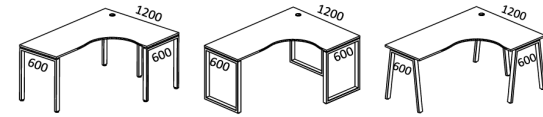

Белый

ЦВЕТОВЫЕ РЕШЕНИЯ  
МЕТАЛЛОКАРКАСА:

Антрацит металл

Белый металл

Серый металл

Мокко металл

- Материалы: ЛДСП / металл
- Толщина столешниц и топов: 22 мм
- Толщина каркасов и боковин: 18 мм / 22 мм
- Задние стенки шкафов: ЛХДФ 3,2 мм
- Цвета стеклянных фасадов: матовый
- Опоры металлические: труба 60\*30 мм, О, П и А-образные
- Траверы: труба 40\*20 мм
- Ручки: металл, хром матовый
- Парящая столешница: да
- Корпус ящиков тумб: короб ЛДСП / фолдинг
- Направляющие ящиков: роликовые, шариковые
- Замки: да
- Система открывания распашных фасадов: стандарт
- Настольные экраны: ЛДСП / ткань
- Цвета тканевых экранов: белый, бежевый, серый, синий, зеленый, оранжевый
- Заглушки кабель-каналов: круглые, пластик серый

# МОДЕЛЬНЫЙ РЯД

Стол письменный на П-образном, О-образном и А-образном м/к  
 1000x720x750 мм  
 1200x720x750 мм  
 1400x720x750 мм  
 1600x720x750 мм  
 1800x720x750 мм

Стол криволинейный на П-образном, О-образном и А-образном м/к  
 левый/правый  
 1600x900x750 мм  
 1400x900x750 мм

Стол криволинейный на П-образном, О-образном и А-образном м/к  
 левый/правый  
 1400x1200x750 мм  
 1600x1200x750 мм

Рабочая станция на П-образном, О-образном и А-образном м/к  
 1000x1475x750 мм  
 1200x1475x750 мм  
 1400x1475x750 мм  
 1600x1475x750 мм  
 1800x1475x750 мм

Экран для стола

850x408x18 мм  
1050x408x18 мм  
1250x408x18 мм  
1450x408x18 мм  
1650x408x18 мм

Экран боковой

600x348x18 мм  
720x348x18 мм  
900x348x18 мм  
1200x348x18 мм  
1235x348x18 мм  
1475x348x18 мм