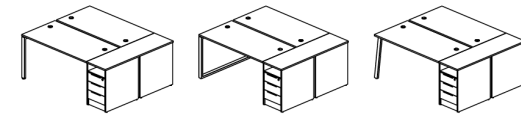

Рабочая станция на П-образном, О-образном и А-образном м/к с опорной тумбой
1412x1475x750 мм
1612x1475x750 мм
1812x1475x750 мм
2012x1475x750 мм
2212x1475x750 мм