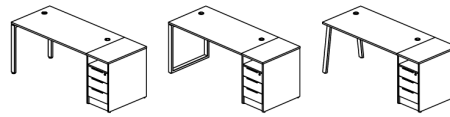

Рабочая станция на П-образном, О-образном и А-образном м/к с опорной тумбой
1412x720x750 мм
1612x720x750 мм
1812x720x750 мм
2012x720x750 мм
2212x720x750 мм