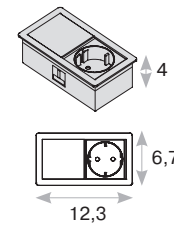

**комплектация с одной силовой розеткой**

**размеры врезного отверстия**  
115 x 58 мм

**цвет**  
черный

**комплектация с двумя USB-зарядками**

**размеры врезного отверстия**  
115 x 58 мм

**цвет рамки**  
матовый алюминий