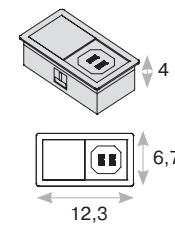

VersaHit Mono
с двумя USB-зарядками
060.25Y.00001