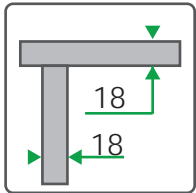

### Фасад

Универсальный  
(правый/левый)

|             |      |      |      |      |      |      |     |
|-------------|------|------|------|------|------|------|-----|
| Ширина (мм) | 408  | 390  | 408  | 390  | 408  | 390  | 368 |
| Глубина(мм) | 350  | 350  | 350  | 350  | 350  | 350  | 18  |
| Высота (мм) | 1203 | 1203 | 1593 | 1593 | 1983 | 1983 | 368 |

## ТЕХНОЛОГИЧЕСКИЕ ОСОБЕННОСТИ:

Внутренне межполочное расстояние составляет 372мм, что дает возможность удобно использовать папки "KORONA". Крепление полок жесткое - на стяжки "Рафикс". Стяжка "Рафикс" позволяет многократно разбирать, собирать изделия и обеспечивает надежную фиксацию полок.