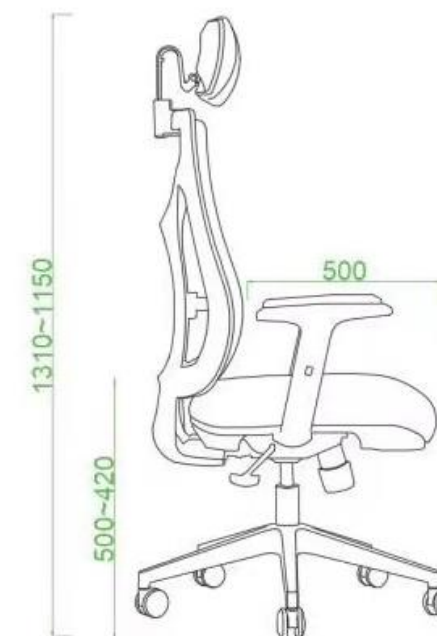

Кресло Аспро (С615-3А)

Высокая спинка с подголовником.

Черный каркас.

2Д черные подлокотники с мягкими накладками и с регулировкой по высоте.

Поясничная поддержка с регулировкой.

Синхромеханизм с фиксацией в 4-х положениях

Черная пластиковая крестовина.

Нагрузка: 135 кг

Гарантия 5 лет

Кресло Аспро С615-3А-2

Высокая спинка с подголовником.

Белый каркас.

2Д белые подлокотники с мягкими накладками и с регулировкой по высоте

Поясничная поддержка с регулировкой.

Синхромеханизм с фиксацией в 4-х положениях

Алюминиевая крестовина.

Гарантия 5 лет

Кресло Аспро на полозьях в хроме