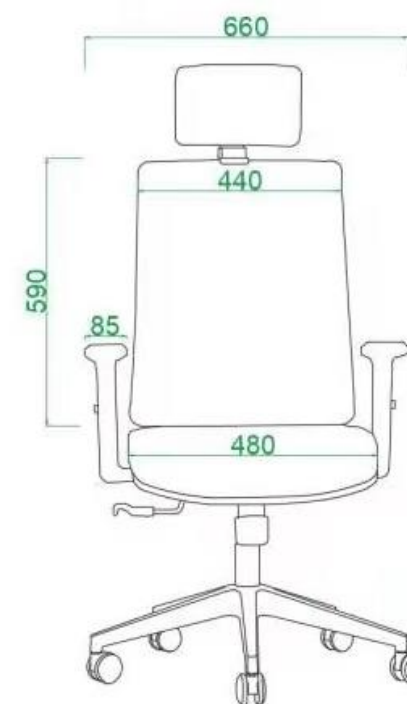

Кресло Аспро (С615-3А)

Высокая спинка с подголовником.

Черный каркас.

2Д черные подлокотники с мягкими накладками и с регулировкой по высоте.

Поясничная поддержка с регулировкой.

Синхромеханизм с фиксацией в 4-х положениях

Черная пластиковая крестовина.

Нагрузка: 135 кг

Гарантия 5 лет

Кресло Аспро С615-3А-2

Высокая спинка с подголовником.

Белый каркас.

2Д белые подлокотники с мягкими накладками и с регулировкой по высоте

Поясничная поддержка с регулировкой.