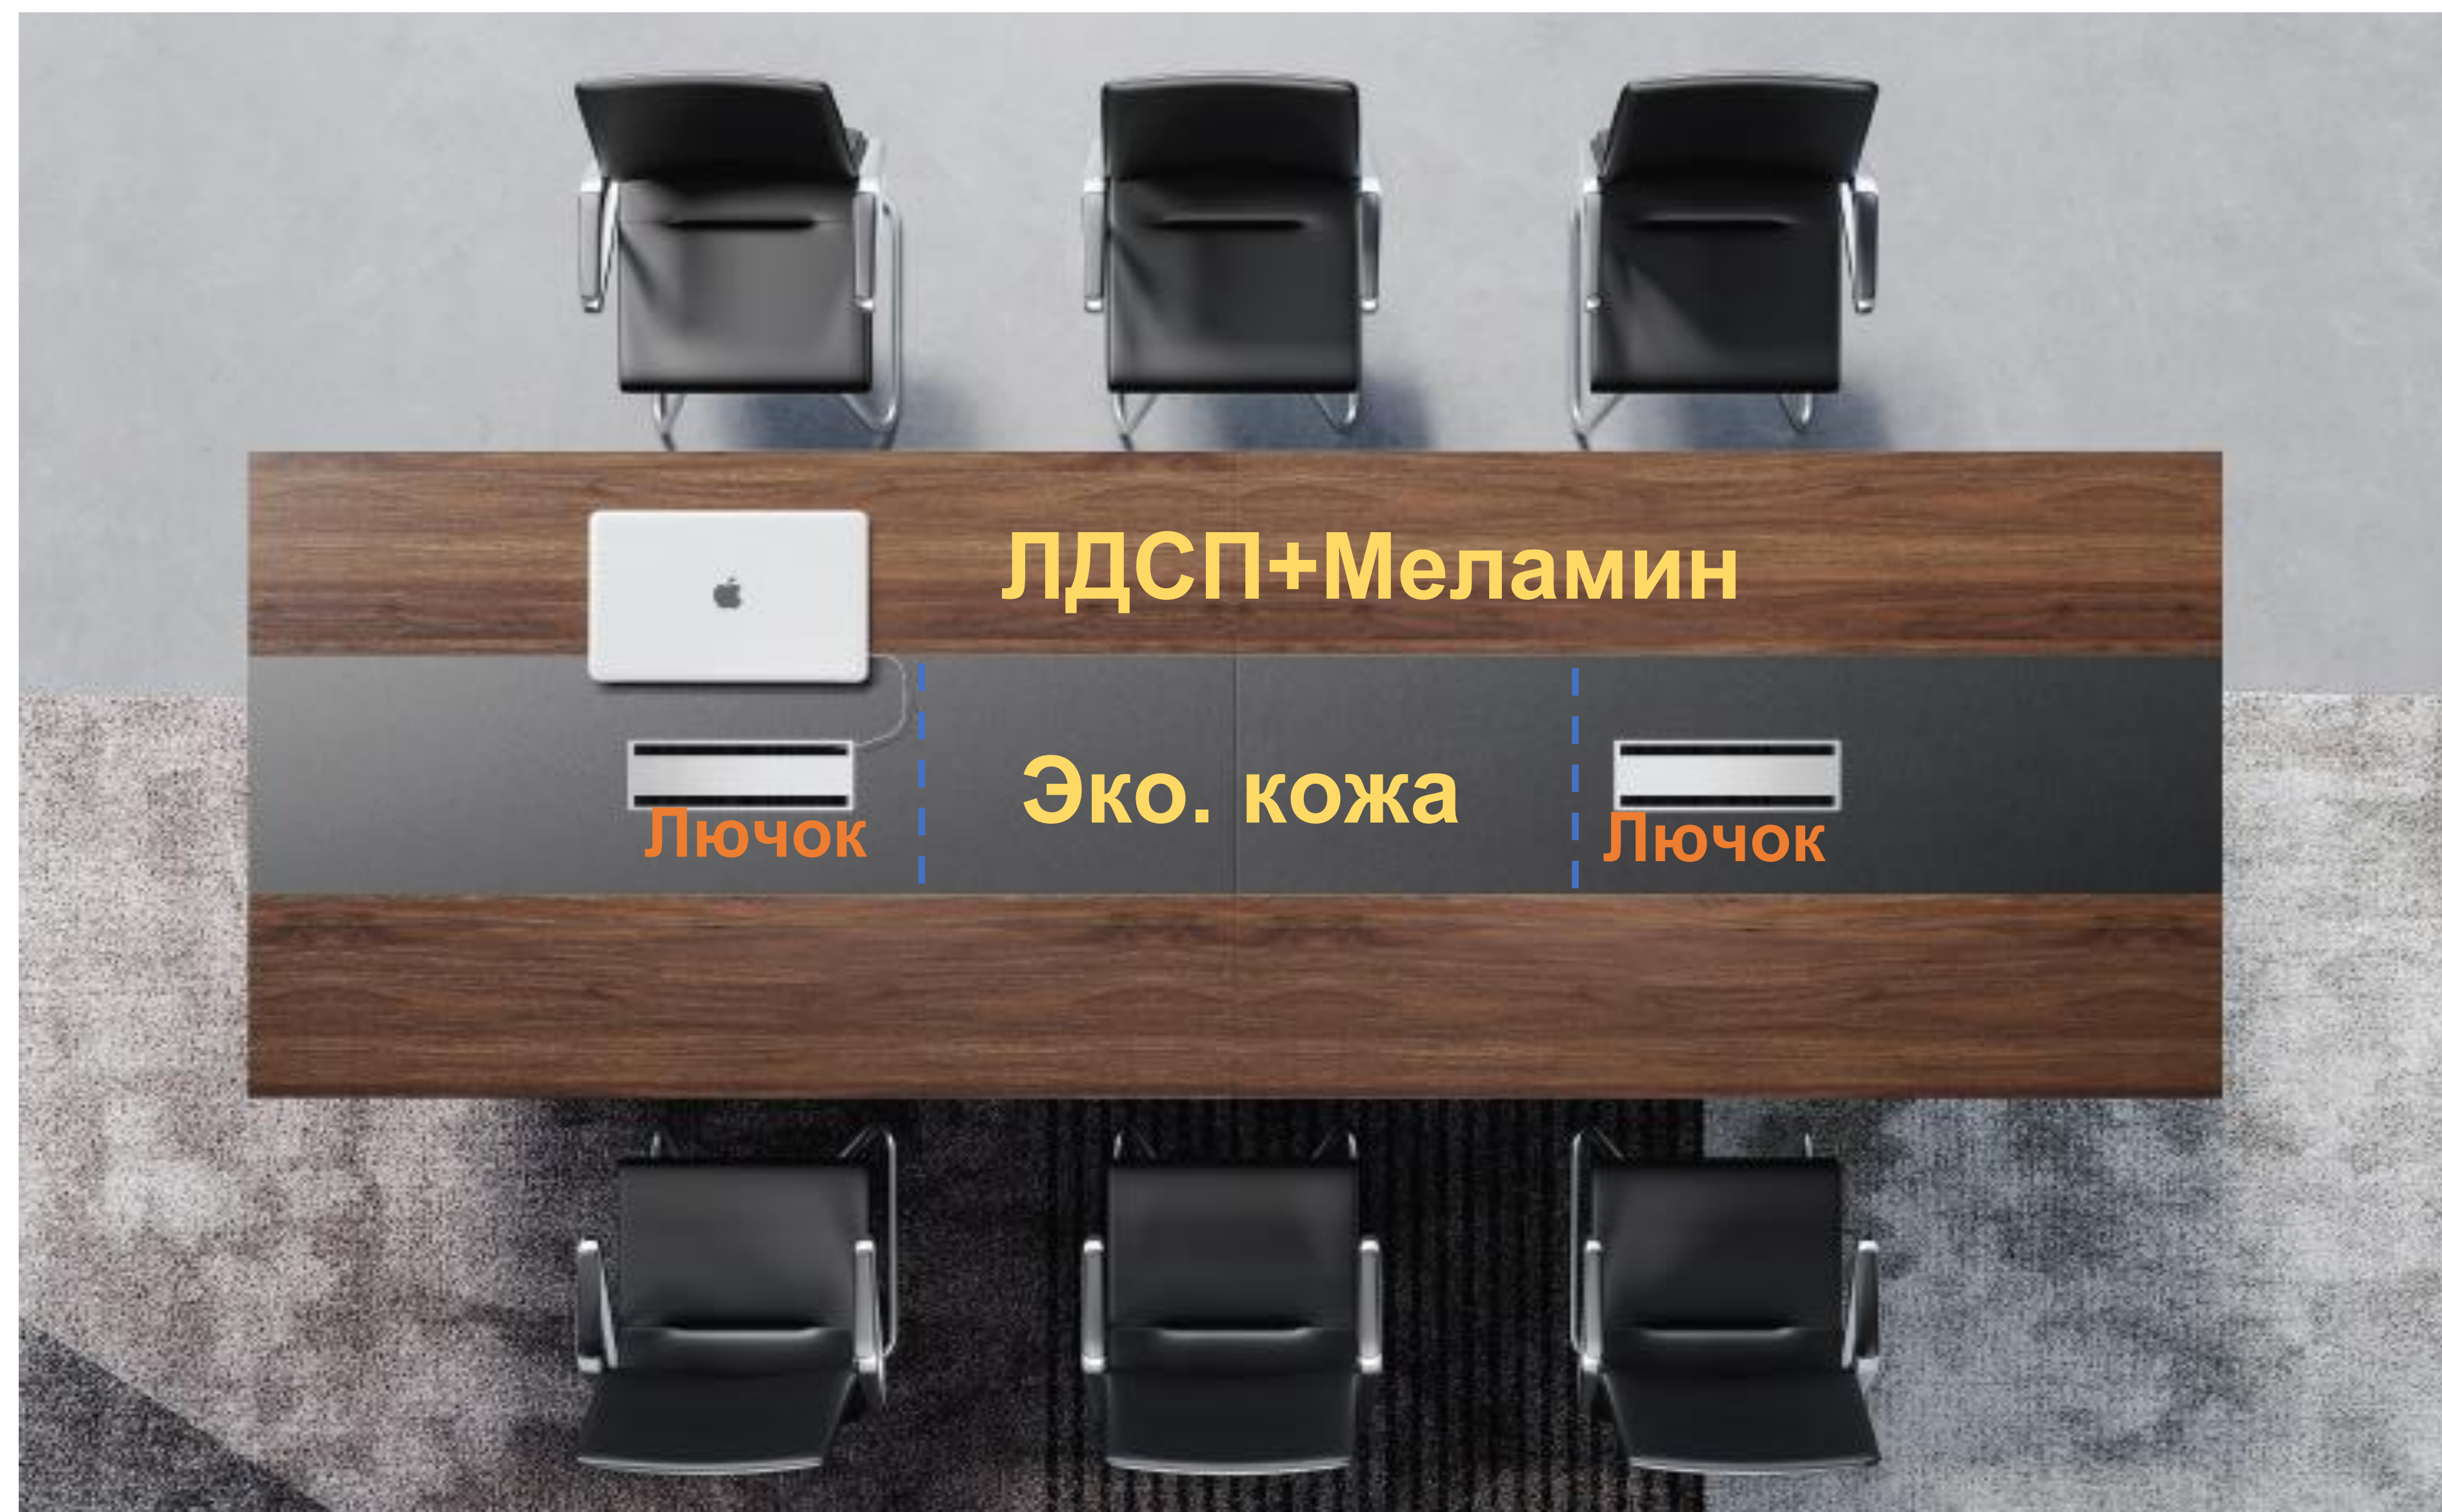

СТОЛЫ ДЛЯ КОНФЕРЕНЦИЙ

Широкий спектр технических характеристик позволяет оснастить конференц-залы различных размеров.

W2400*D1200*H750(mm)

W3000*D1200*H750(mm)

W3600*D1350*H750(mm)

W4800*D1600*H750(mm)