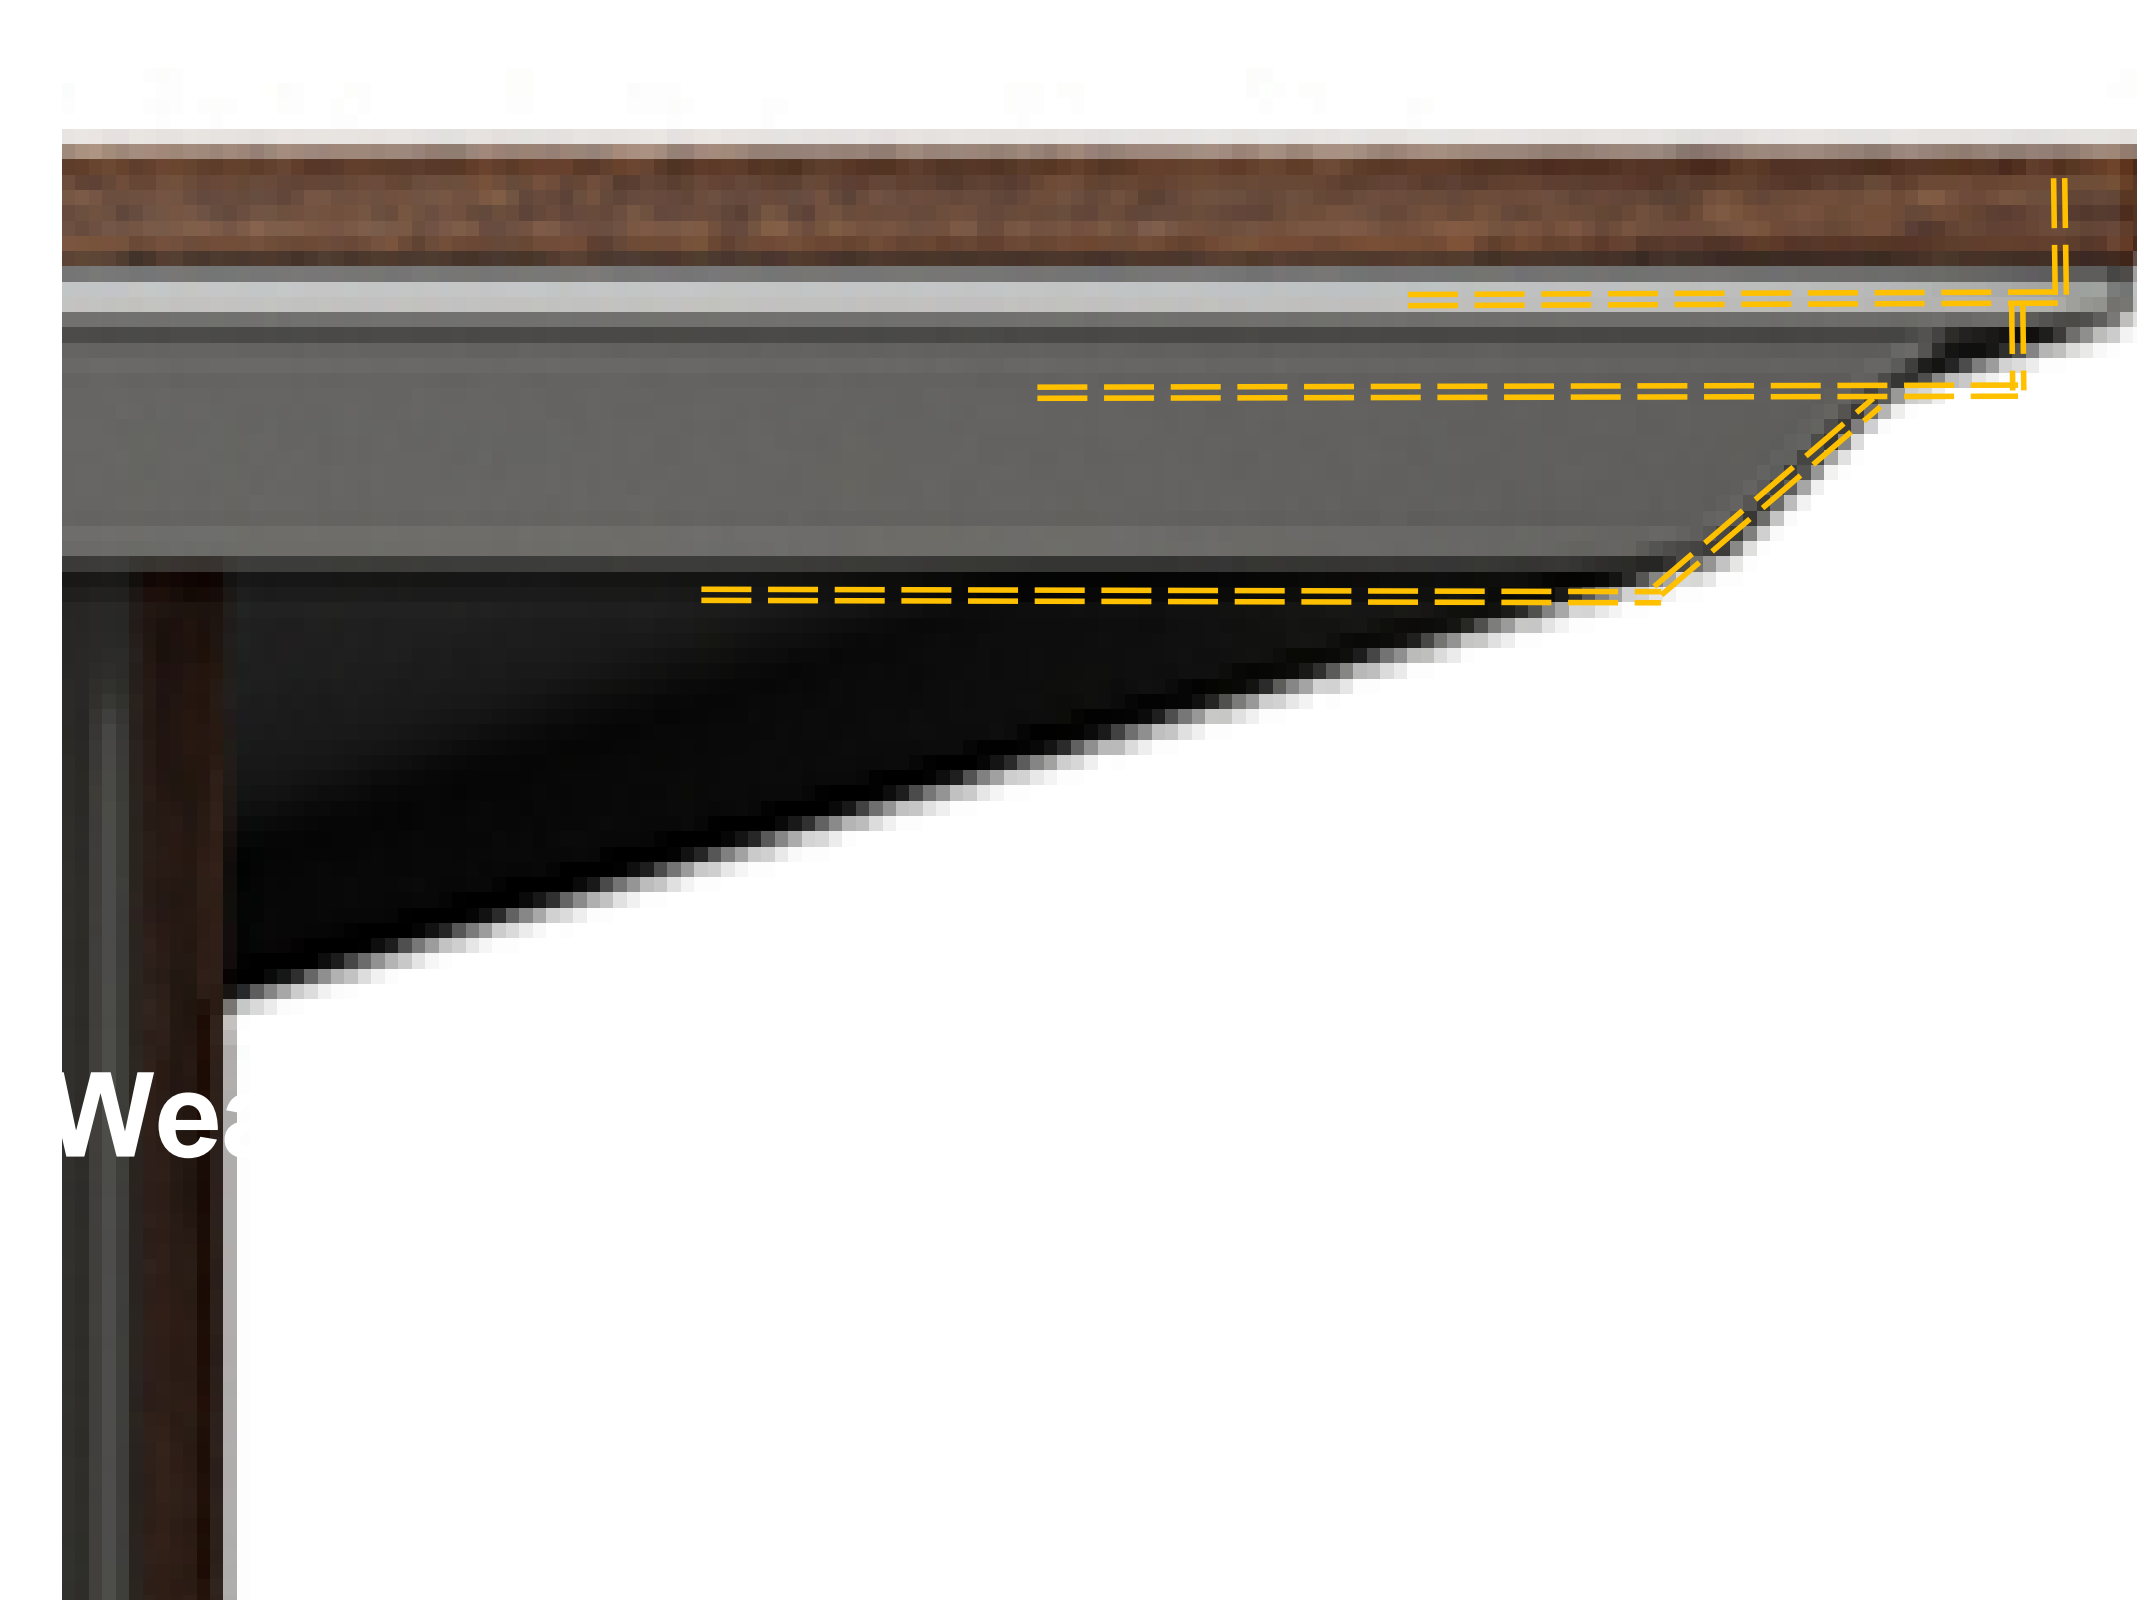

Скошенный под углом 45° край выглядит элегантно и стильным