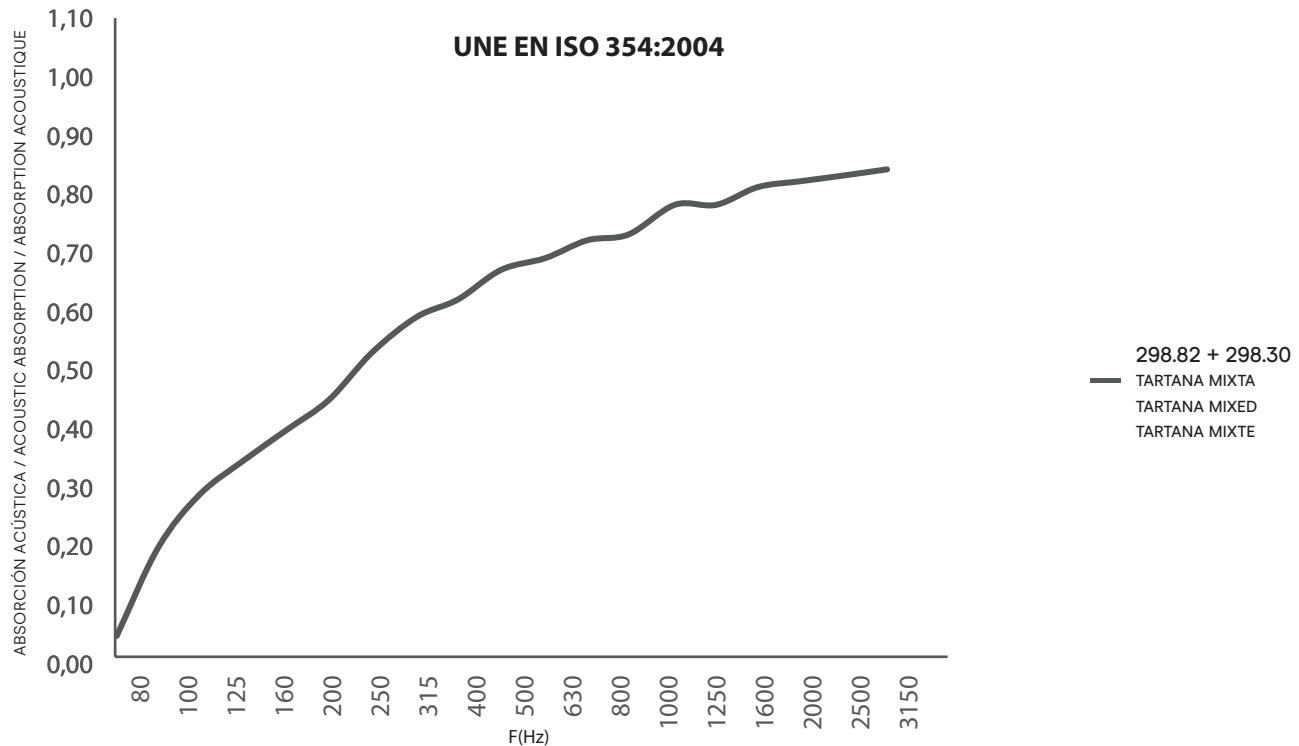

TECHNICAL CHARACTERISTICS

FABRIC

- Removable, interchangeable, foam laminated felt fabric.
- Solid ash structure.
- 1.5mm adjustable load bearing cables; maximum length: 200cm.

Optional light kit:

- Single bodied Tartana includes two bars with integrated 24V – 25,92 W LEDs generating 2052 lumens* with one driver.
- Dual bodied Tartana includes four bars with integrated 24V – 51,84 W LEDs generating 4104 lumens* with two drivers
- 4000° K neutral light.
- Driver: 115V/230V, 47-63 Hz, 35 W max.
- *Values without diffuser.
- CE Marked.

CARACTERISTIQUES TECHNIQUES

TISSU

- Feutre thermo-fusionné amovible et interchangeable.
- Structure en frêne.
- Câble d'accroche réglable en hauteur: acier inoxydable de 1.5mm d'épaisseur. Longueur maxi 2 mètres.

Kit Led optionnel

- Petite Tartana: 2 barres avec illumination led intégrée. Voltage led 24V – 25.92 W avec 2052 lumens* (utilise 1 driver).
- Grande Tartana: 4 barres avec illumination led intégrée. Voltage led 51.84 W avec 4104 lumens* (utilise 2 drivers).
- 4000° K neutre lumiere.
- Driver: 115V/230V 47-63 Hz 35 W max.
- *Valeurs brutes sans diffuseur.
- Marquage CE.

ABSORCIÓN ACÚSTICA / ACOUSTIC ABSORPTION / ABSORPTION ACOUSTIQUE

DB-HR		UNE-EN ISO 11654:1998		ASTM C423-09A	
α_{medio}	0.68	α_w	0.65	NRC	0.65
		CLASE / CLASS	C	SAA	0.63