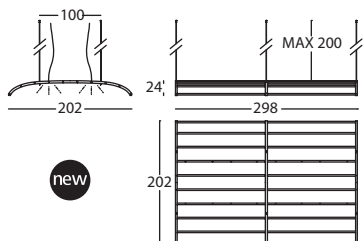

Seleccionar 2 textiles
Select 2 textiles
Sélectionner 2 textiles

298.82.LED

TARTANA CUPULA ACUSTICA 298X202 CON LED
TARTANA ACOUSTIC DOME 298X202 WITH LEDS
TARTANA COUPOLE ACOUSTIQUE 298X202 AVEC LED

0,10 m³ / 2 Pack. / 18,0 kg