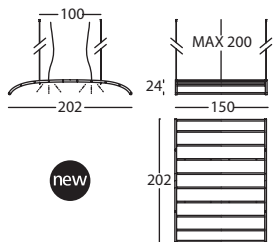

TARTANA by Isaac Piñeiro, 2014

Seleccionar 1 textil
Select 1 textile
Sélectionner 1 textile

298.81.LED

TARTANA CUPULA ACUSTICA 150X202 CON LED
TARTANA ACOUSTIC DOME 150X202 WITH LEDS
TARTANA COUPOLE ACOUSTIQUE 150X202 AVEC LEDS

0,05 m³ / 1 Pack. / 9,0 kg