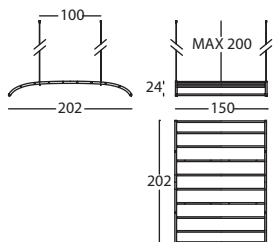

Seleccionar 1 textil
Select 1 textile
Sélectionner 1 textile

298.81

TARTANA CUPULA ACUSTICA 150X202
TARTANA ACOUSTIC DOME 150X202
TARTANA COUPOLE ACOUSTIQUE 150X202

0,05 m³ / 1 Pack. / 9,0 kg