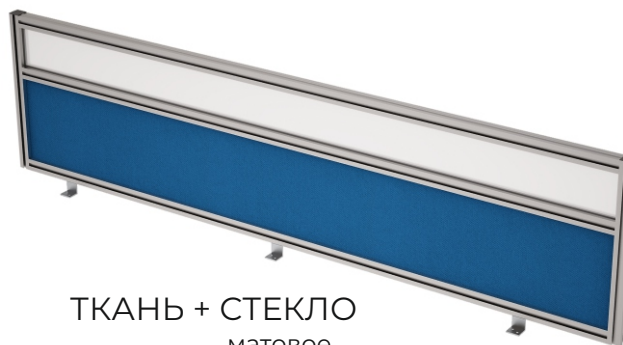

(h-300мм,400мм)

БАРЬЕРЫ ОРГСТЕКЛО

фронтальные/боковые

(h-300мм,400мм)

БАРЬЕРЫ В АЛЮМИНИЕВОМ ПРОФИЛЕ (h- 400мм)

фронтальные/боковые

ТКАНЬ

ТКАНЬ + СТЕКЛО
матовое