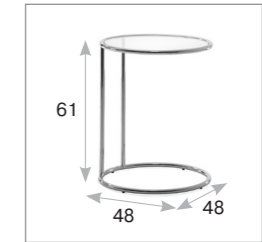

# Capella

**производство** Италия-Россия

**столешница** прозрачное стекло толщиной 8 мм с еврофаской

**каркас** хром

**габаритные  
размеры**

**столешница** ДСП толщиной 10 мм

**цвета** светлый дуб, темный дуб

**каркас** хром

**цвета столешницы**

светлый дуб    темный дуб

**габаритные  
размеры**