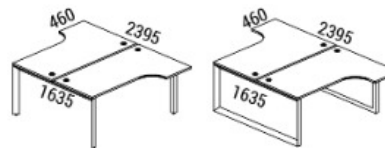

Рабочая станция на П-образном и О-образном м/к

1380x2395x750 (1635/460) мм
1580x2395x750 (1635/460) мм