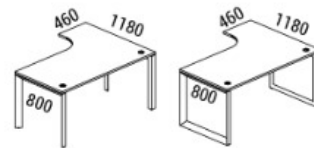

Наборный элемент рабочей станции на м/к

780x1475x750 мм  
980x1475x750 мм  
1180x1475x750 мм  
1380x1475x750 мм  
1580x1475x750 мм  
780x1635x750 мм  
980x1635x750 мм  
1180x1635x750 мм  
1380x1635x750 мм  
1580x1635x750 мм

# МОДЕЛЬНЫЙ РЯД

Стол эргономичный на П-образном и О-образном м/к  
левый/правый

1580x980x750 (720/460) мм  
1380x980x750 (720/460) мм

Стол эргономичный на П-образном и О-образном м/к  
левый/правый

1380x1180x750 (800/460) мм  
1580x1180x750 (800/460) мм