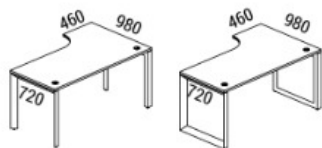

Рабочая станция на П-образном и O-образном м/к

2340x1475x750 мм  
2940x1475x750 мм  
3540x1475x750 мм  
4140x1475x750 мм  
4740x1475x750 мм  
2340x1635x750 мм  
2940x1635x750 мм  
3540x1635x750 мм  
4140x1635x750 мм  
4740x1635x750 мм

# МОДЕЛЬНЫЙ РЯД

Стол эргономичный на П-образном и О-образном м/к  
левый/правый

1580x980x750 (720/460) мм  
1380x980x750 (720/460) мм

Стол эргономичный на П-образном и О-образном м/к  
левый/правый

1380x1180x750 (800/460) мм  
1580x1180x750 (800/460) мм